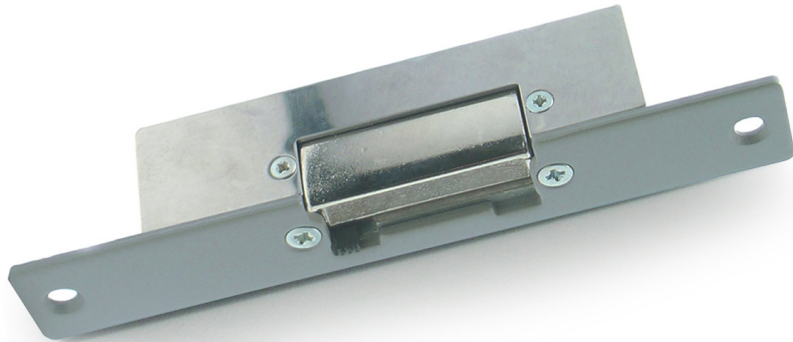

## Elektrischer Türoffner

102270

### Technische Eigenschaften

- Unterputz Montage
- Umkehrbar Korpus von 104 mm für Öffnung nach links oder rechts.
- 12 V – 0,5 A
- Kurze Türoffner

garantie • waarborg  
garantie