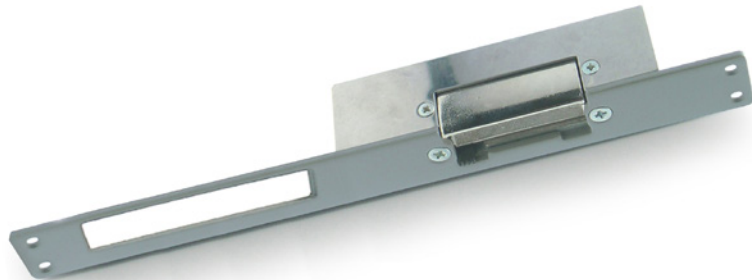

Gencod
3660211022757

Elektrischer Türoffner lang

102275

Technische Eigenschaften

- Unterputz Montage
- Umkehrbar Korpus von 104 mm für Öffnung nach links oder rechts
- 12 V – 0,5 A
- Länge Türoffner

garantie • waarborg
garantie