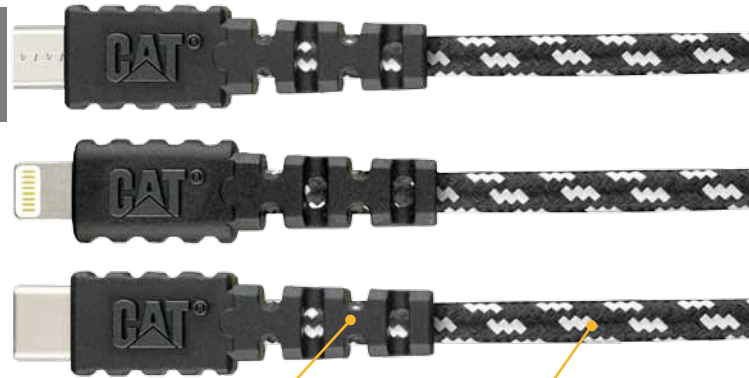

CAT MOBILZUBEHÖR

Für Micro USB, USB Type-C™ & Apple® Lightning®

Starke Verbindung.

Zugkraft
bis zu 36 kg

80LB

Länge: 1,8 Meter

Verstärkter Knickschutz

CAT KABEL: Doppelt gewebtes, reflektierendes Kabel

Maximale Abschirmung

20 AWG für
eine Schnellladung

2 x PVC ummantelt

Metallabsicherung