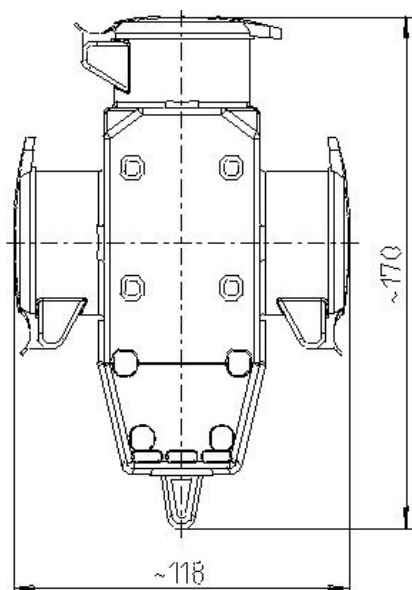

Datenblatt

Artikel-Bezeichnung

**Dreiwege-Kupplung mit Federdeckel, Serie 9007
16 A, AC 250 V,**

- mit erhöhtem Berührungsschutz,
- mit Kinderschutz
- aus Gummi-Elastomer,
- spritzwassergeschützt IP44,
- mit Aufhängebügel,
- Anschlüsse Schraubklemmen,
- für Kabel bis H07RN-F 3G 2,5 mm²
- Bauart DIN 49 440-2-D

Artikel-Abbildung

<i>inter BÄR-Nr.</i>	<i>Farbe</i>
9007-002...	schwarz/rot
9007-004...	schwarz
9007-006...	schwarz/gelb

Technische Änderungen vorbehalten!

Der Anschluss an das 230 V-Netz darf nur von einem Fachmann durchgeführt werden!