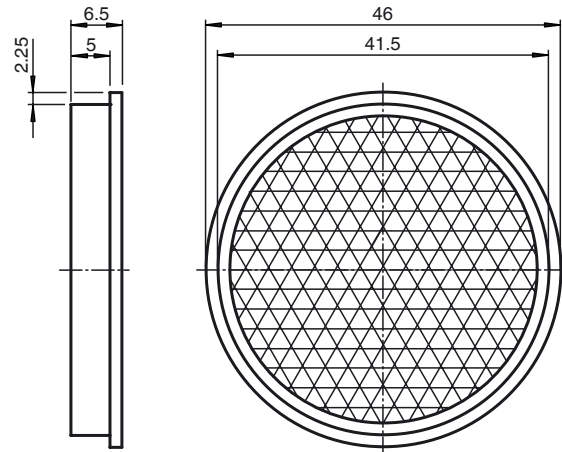

## Abmessungen

## Bestellbezeichnung

**REF-A46**

Reflektor, rund  $\varnothing$  46 mm, selbstklebend

## Merkmale

- Einfache Montage durch Selbstklebung

### Mechanische Daten

Material PMMA/ABS

Abmessungen Durchmesser: 46 mm

Befestigung selbstklebend