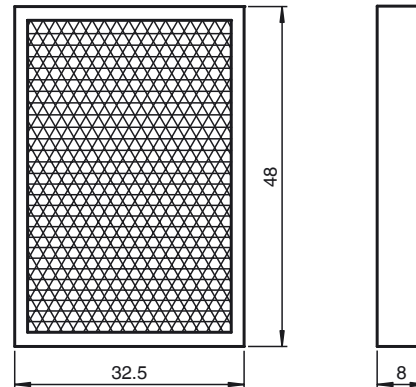

Abmessungen

Bestellbezeichnung

REF-A48

Reflektor, rechteckig 48 mm x 32.5 mm, selbstklebend

Merkmale

- Einfache Montage durch Selbstklebung
- Rechteckbauform

Technische Daten

Allgemeine Daten

Bauform rechteckig

Umgebungsbedingungen

Umgebungstemperatur -20 ... 85 °C (-4 ... 185 °F)

Mechanische Daten

Material PMMA/ABS

Abmessungen 48 mm x 32,5 mm x 8 mm

Befestigung selbstklebend