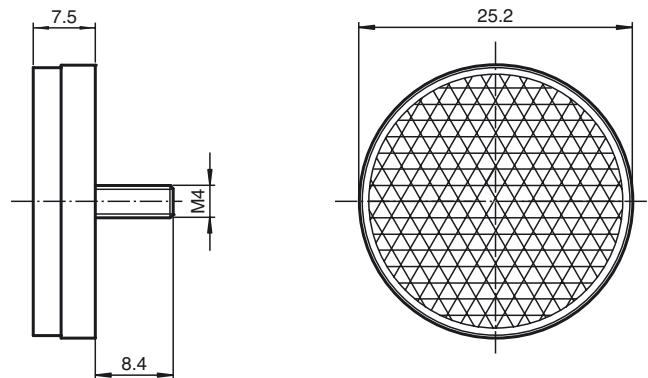

Abmessungen

Bestellbezeichnung

REF-S25

Reflektor, rund \varnothing 25 mm, Schraubbefestigung M4

Merkmale

- Einfache Montage durch Schraubbefestigung

Technische Daten

Allgemeine Daten

Bauform rund

Umgebungsbedingungen

Umgebungstemperatur -20 ... 85 °C (-4 ... 185 °F)

Mechanische Daten

Material PMMA/ABS

Abmessungen Durchmesser: 25 mm

Befestigung Schraubbefestigung