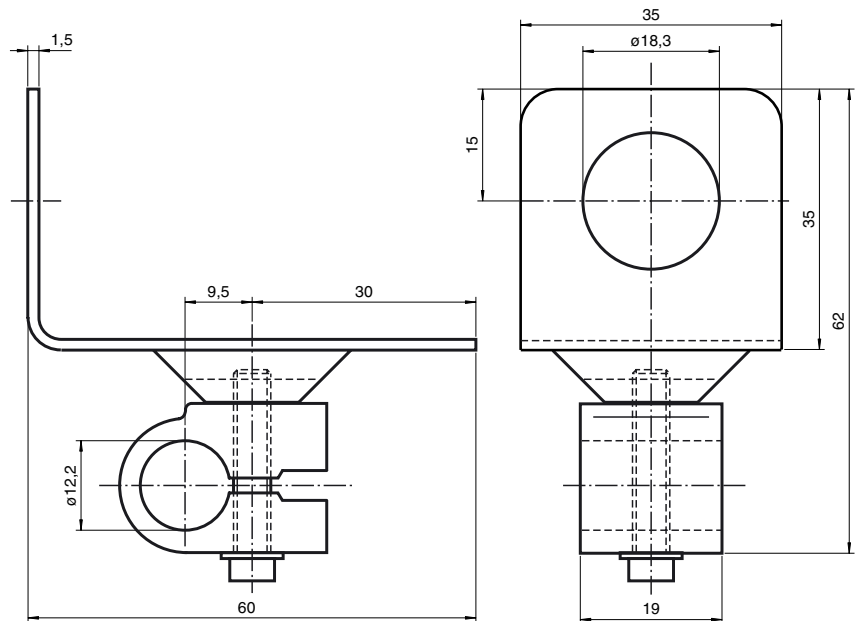

CE

Bestellbezeichnung**OMH-04**Montagehilfe für Rundprofil \varnothing 12 mm
oder Flachprofil 1,5 mm ... 3 mm**Merkmale**

- Montagehilfe für Rundprofil oder Flachprofil

Abmessungen**Technische Daten****Mechanische Daten**

Material	Stahlblech vernickelt Aluminium
Masse	ca. 60 g

Passende Serien

Serie	VL18 18GM60 CP18
-------	------------------------