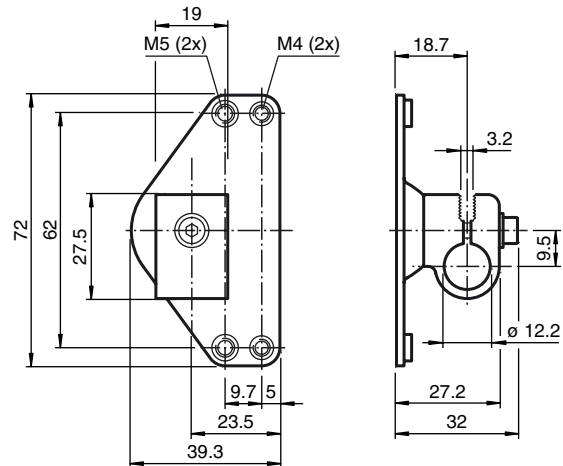

CE

Bestellbezeichnung

OMH-05

Montagehilfe für Rundprofil \varnothing 12 mm
oder Flachprofil 1,5 mm ... 3 mm

Merkmale

- Montagehilfe für Rundprofil oder Flachprofil

Abmessungen

Technische Daten

Mechanische Daten

Material	Stahlblech, verzinkt Aluminium
Masse	ca. 50 g

Passende Serien

Serie	RL23 RL28 RL29 RL30 RL32
Safety Serie	SLA28 SL29, SLA29
Reflektor Serie	Reflektor H75