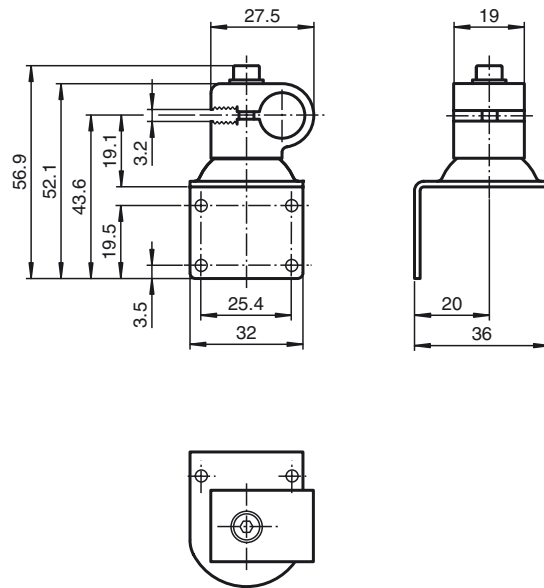

Bestellbezeichnung

OMH-ML100-03

Montagehilfe für Rundprofil \varnothing 12 mm
oder Flachprofil 1,5 mm ... 3 mm

Merkmale

- Montagehilfe für Rundprofil oder Flachprofil
- Einfache und schnelle Montage

Abmessungen

Technische Daten

Mechanische Daten

Material	Edelstahl
Masse	ca. 20 g
Befestigung	Befestigungsmaterial inklusive

Passende Serien

Serie	ML100
-------	-------