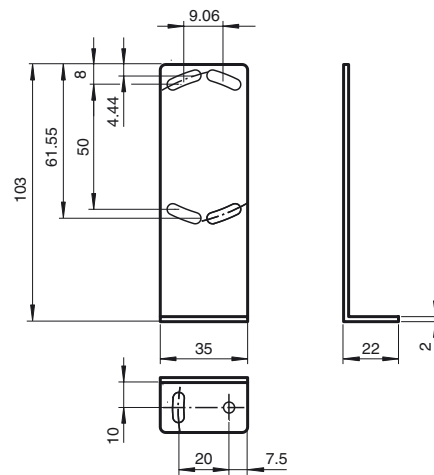

### Bestellbezeichnung

OMH-RL31-02

Haltewinkel schmal

### Merkmale

- Haltewinkel
- Einfache und schnelle Montage

### Abmessungen