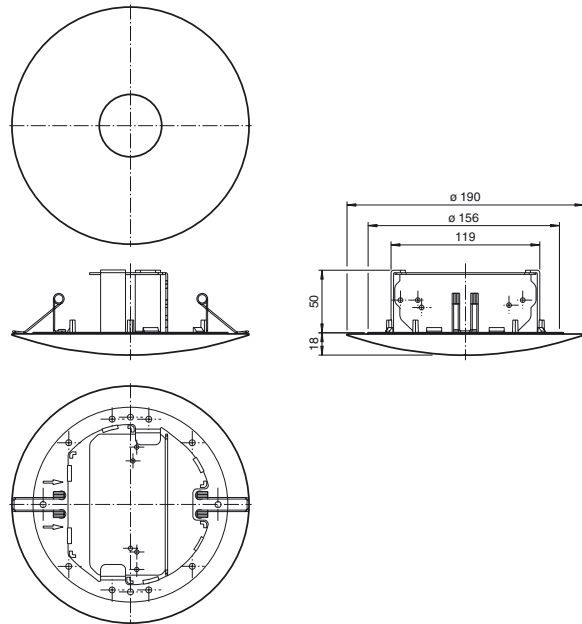

Bestellbezeichnung

RMS/RaDec Ceiling Kit wh

Deckenmontage-Kit für Radarsensoren der Serie RMS und RaDec

Merkmale

- Werkzeuglose Installation

Farbe: Weiß

Abmessungen

Technische Daten

Mechanische Daten

Material	Kunststoff und Aluminium
Montage	Installationsöffnung: Ø 131 mm Installationstiefe: min. 60 mm
Masse	ca. 226 g
Befestigung	Klemmen und Schrauben möglich

Passende Serien

Serie	RMS , RaDec
-------	-------------