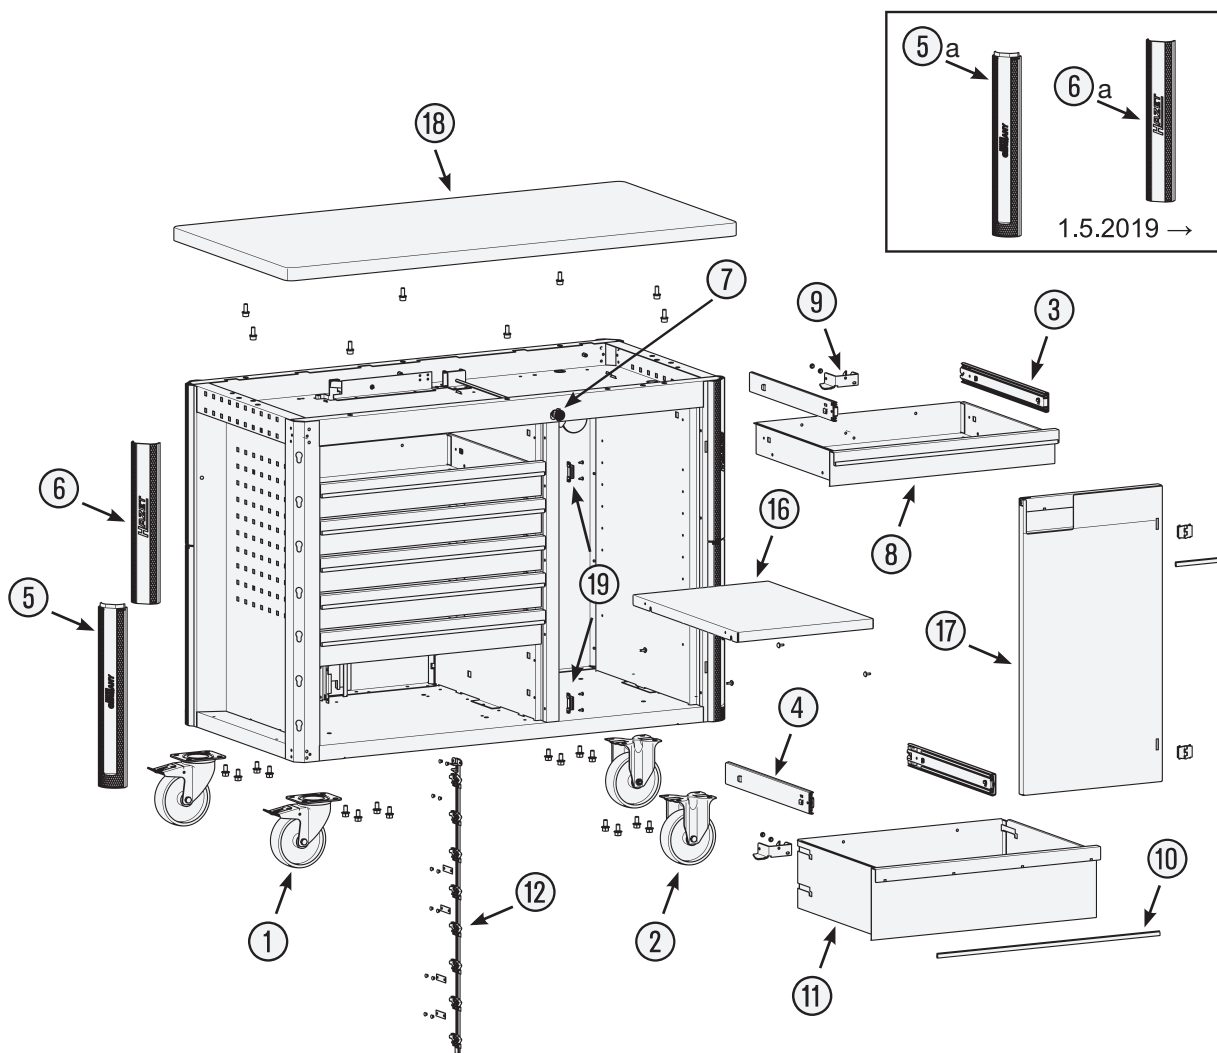

179 NW-7

179 NW-8

179 NW-7

 x6

 x1

179 NW-8

 x8

[www.hazet.de/
service-center](http://www.hazet.de/service-center)

[www.hazet.de/
ersatzteil-shop/](http://www.hazet.de/ersatzteil-shop/)

Erersatzteile 179 NW

				179 NW-7	179 NW-8
①	179 W-011	Lenkrolle	1	2	2
②	179 W-09	Bockrolle	1	2	2
③	179 N-07/2	Teleskopschienenpaar	1	6	8
④	179 NXL-07/2	Teleskopschienenpaar	1	1	0
⑤	179N-093	Kantenschutz unten (MiG)	1	4	4
⑤a	179N-093 A	Kantenschutz unten (MiG)	1	4	4
⑥	179NW-094	Kantenschutz oben (Hazet)	1	4	4
⑥a	179NW-094 A	Kantenschutz oben (Hazet)	1	4	4
⑦	179TXXL-08/2	Schloss 179XL	1	1	1
⑧	179N-050	Schubfach flach 179N	1	6	8
⑨	179N-019	Verriegelungshaken Schublade + 2 Tibulb Nieten	1	6	8
⑩	179N-057	Schubladengriffprofil	1	7	8
⑪	179NW-051	Schublade hoch 179NW	1	1	0
⑫	179NW-04	Verriegelungsleiste + Befestigungsbleche + Nieten	1	1	1
⑬	179NW-23	Regalboden mit 4 Schr.	1	1	1
⑭	179NW-21	KPL- Tür (mit Scharnier 2x , Griffprofil)	1	1	1
⑮	179NW-05	Arbeitsplatte Holz mit Befestigungssatz	1	1	1
⑯	179NW-012	Magnetschnapper mit 2 Schrauben	1	2	2