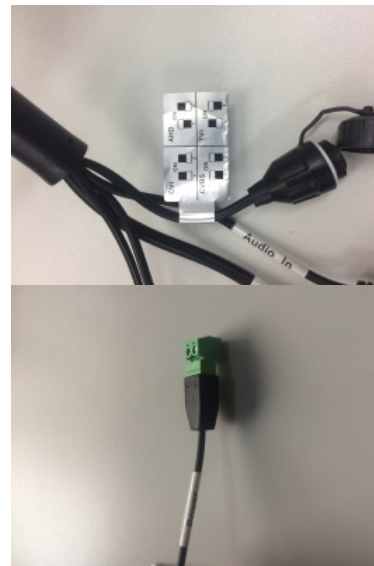

► Empfohlenes Zubehör:

SNPS-12D2	SANTEC stabilisiertes Steckernetzteil 12 V DC, 1,5 A, Steckanschluss / Adapter
VCA-12V-1.5ASA	SANTEC Stabilisiertes Steckernetzteil, 230 V AC / 12 V DC, 1,5 A, Steckanschluss/Adapter
SNCA-MK-4631	Adapter/Anschlussbox für siehe empfohlenes Zubehör
SNCA-PM-4661	Mastadapter inkl. Spannbänder von 80 bis 130 mm
SNCA-WM-4644	Wandhalterung Passend für - siehe empfohlenes Zubehör -
SNCA-ICM-PFB200C	Deckeneinbausatz Unterputz Passend für -> siehe empfohlenes Zubehör
SNCA-RD-PFA200W	Regendach für SANTEC Dome Kameras

SANTEC BW AG
An der Strusbek 31, 22926 Ahrensburg, Germany
Tel.: +49 4102 4798 0, Fax: +49 4102 4798 10
santec_info@burg.biz, www.santec-video.com

Unser Lieferprogramm unterliegt ständigen Produktinnovationen. Das aktuelle Sortiment entnehmen Sie bitte dem gültigen Produktkatalog. Irrtum und technische Änderungen vorbehalten. Abbildungen unverbindlich.