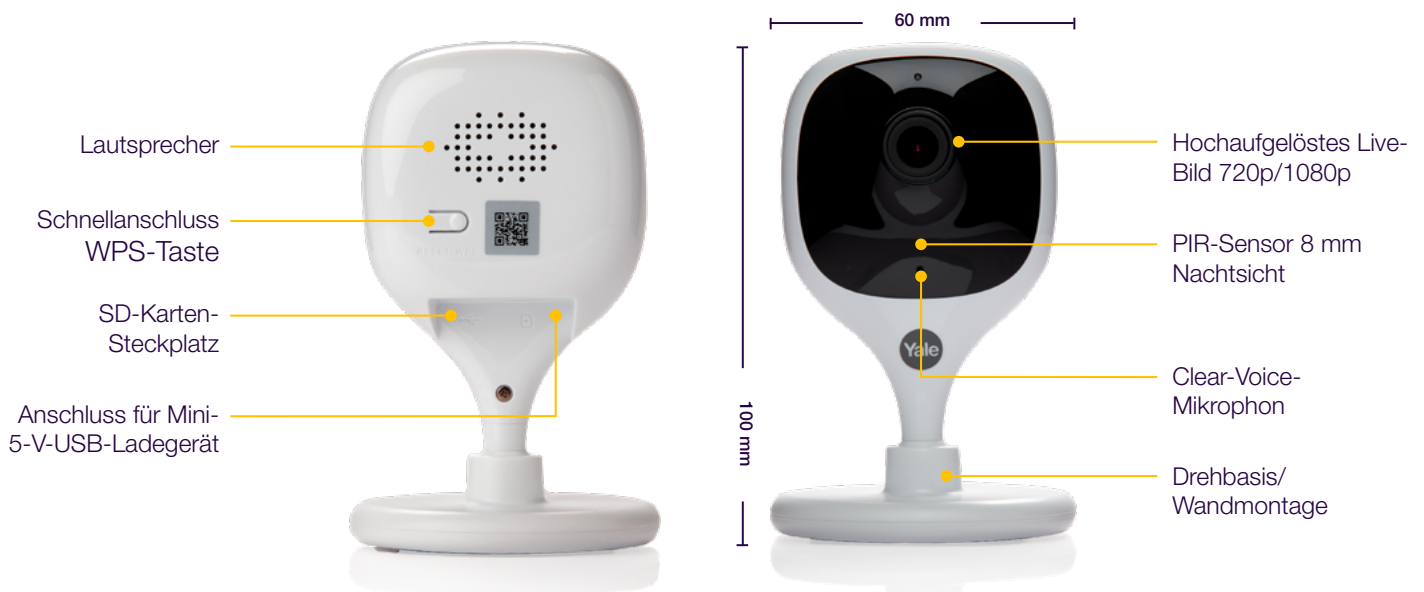

www.yalelock.de/smartliving