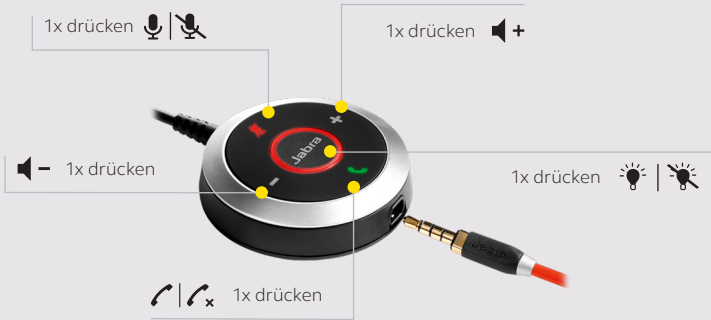

SO VERWENDEN SIE DAS HEADSET

LEISTUNGSMERKMALE

VORTEILE

Konnektivität	USB-A- oder USB-C-Konnektivität Zertifizierungen	Plug-and-play-Konnektivität mit dem Computer oder mobilen Endgerät* über USB-A oder USB-C** Führende UC-Anbieter und Microsoft Teams**
Audio	Aktive Geräuschrückdrückung (ANC) Mikrofon Softwareintegration Lautsprecher	Die aktive Geräuschrückdrückung reduziert Störungen von außen Mikrofon mit Geräuschrückdrückung beseitigt Hintergrundgeräusche Zusätzliche Funktionen über Jabra Xpress und Jabra Direct verfügbar Leistungsstarke 40-mm große Lautsprecher für vollen Sound und ein immersives Audioerlebnis
Benutzerfreundlichkeit	Anrufsteuerung Mithörfunktion Busylight Dezenter Mikrofonarm Intelligente Rufweiterleitung Ganztägiger Tragekomfort	Anrufe annehmen/abweisen, Lautstärke lauter/leiser stellen, stummschalten Betätigen Sie die „Mithören“-Taste, um Ihre Umgebung zu hören, ohne das Headset absetzen zu müssen Das integrierte Busylight an beiden Hörmuscheln fungiert als "Bitte nicht stören"-Hinweis und signalisiert Kollegen, dass Sie konzentriert arbeiten wollen. Der Mikrofonarm lässt sich mittels eines Magnets in den Überkopfbügel integrieren, wenn Sie nicht im Gespräch oder unterwegs sind. Trennen Sie den 3,5-mm-Klinkenstecker von der Steuereinheit und stecken Sie ihn in Ihr Smartphone, um Anrufe vom Desktop-basierten Microsoft Teams-Softphone zum Smartphone zu übertragen*** Ohrkissen aus Kunstleder und ein On-Ear-Tragestil für ganztägigen Tragekomfort
Varianten	UC- und MS-Varianten	Auswahl zwischen UC- und Microsoft Teams-Varianten
Kompatibilität	Führende UC-Anbieter und Microsoft Teams**	

* Geräteabhängig

** Variantenabhängig

*** Nur in Jabra Direct 1.0 unterstützt