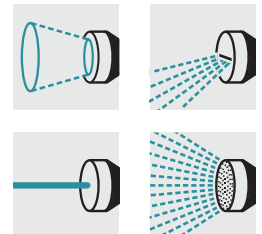

## Spiralschlauch Set

10 m Spiralschlauch, Multifunktions-Pistole, Schlauchkupplung m. Knickschutz, Schlauchkupplung m. Knickschutz und Aqua Stop, Anschluss G3/4, Anschluss für Innenarmaturen, Wandhalterung.

**1** 1 x Schlauchkupplung mit Knickschutz

**3** Hahnanschluss G3/4

**2** 1 x Schlauchkupplung mit Knickschutz und Aqua Stop

**4** Kein aufwendiges Auf- und Abrollen schwerer Schläuche, kein Tragen schwerer Gießkannen.

## Spiralschlauch Set

- Multifunktions-Spritzpistole
- Spiralschlauch 10 m
- Hahnanschluss G 3/4
- Messinggewindanschluss für Innenarmaturen
- Wandhalterung

### Ausstattung

<b>Kegelstrahl</b>	■
<b>Sprühnebel</b>	-
<b>Horizontaler Flachstrahl</b>	■
<b>Perlstrahl</b>	-
<b>Punktstrahl</b>	■
<b>Brause</b>	■
<b>Vertikaler Flachstrahl</b>	-

Beim Anschluss dieser Produkte an das Trinkwassernetz sind die Anforderungen der EN 1717 zu beachten. Fragen Sie im Bedarfsfall ihren Sanitärfachbetrieb.