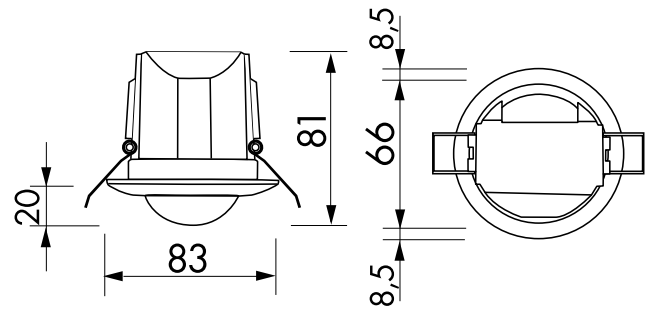

Bemaßung 92184