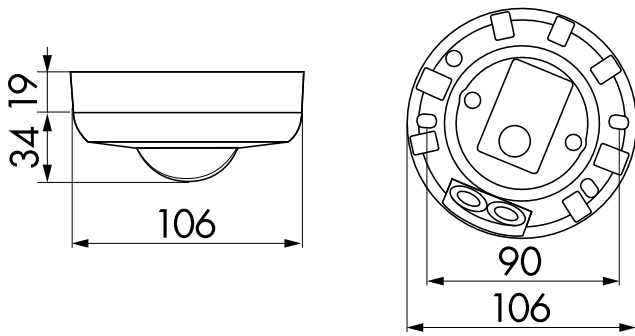

Bemaßung 92219