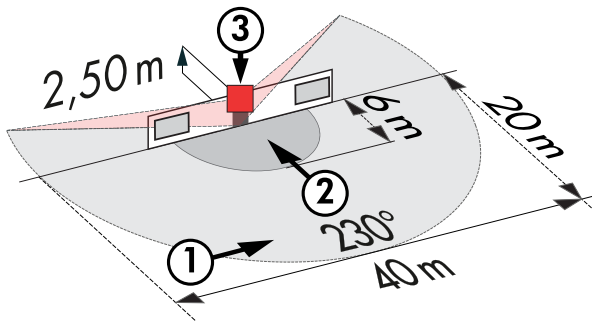

Technische Daten

Spannung:	110 – 240 V AC 50 / 60 Hz (auf Anfrage auch mit anderen Betriebsspannungen lieferbar)
Abmessungen:	121 x 71 x 85 mm

Typische Leistungsaufnahme:	ca. 0,5 W
Erfassungsbereich:	horizontal 230°
Reichweite:	max. 20 m quer max. 6 m frontal max. 4 m Unterkriechschutz
Überwachte Fläche bei tangentialer Bewegung:	400 m ² / 2,5 m Montagehöhe
Montagehöhe min./max./empfohlen:	2 m / 5 m / 2,5 m
Schutzart/-klasse:	IP54 / Klasse II
Umgebungstemperatur:	-25 °C bis +50 °C
Gehäuse:	Polycarbonat, UV-beständig
Kanal 1 (Lichtsteuerung)	
Schaltleistung:	3000 W, cos φ = 1 1500 VA, cos φ = 0,5 300 W LED max. Einschaltspitzenstrom I _p (20 ms) = 165 A max. Einschaltspitzenstrom I _p (200 μs) = 800 A
Kontaktart:	1x μ-Kontakt, Schließer/NO, mit vorlaufendem Wolfram-Kontakt
Nachlaufzeit:	15 s - 16 min, Impuls
Einschaltchwelle:	2 - 2000 Lux

Bemaßung 93346

Bemaßung 93334

Bemaßung 93333

Bemaßung 93331

Reichweitendiagramm

- 1: Quer zum Melder gehen
- 2: Frontal auf den Melder zugehen
- 3: Unterkriechschutz

Schaltbild