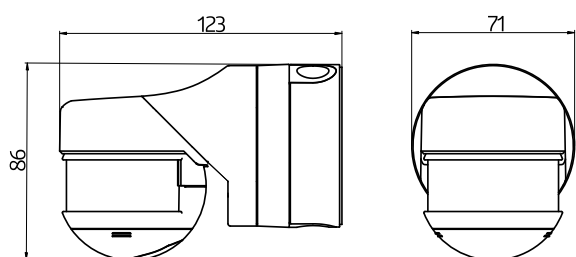

Bezeichnung	Farbe	Artikel-Nummer	EAN-Nummer
Mini-RC-Löschglied	schwarz	10882	4007529108824
Außen-Ecksocket RC-plus next	weiß	97004	4007529970049
Außen-Ecksocket RC-plus next	braun	97014	4007529970148
Außen-Ecksocket RC-plus next	schwarz	97024	4007529970247
Außen-Ecksocket RC-plus next	Edelstahl-Optik	97043	4007529970438
Innenecksocket RC-plus next	weiß	97005	4007529970056

Bemaßung 93346