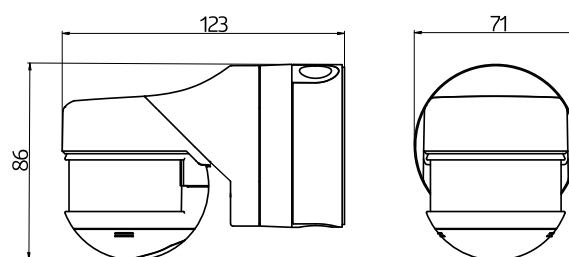

Technische Daten

Spannung:	110 – 240 V AC 50 / 60 Hz (auf Anfrage auch mit anderen Betriebsspannungen lieferbar)
Abmessungen:	121 x 71 x 85 mm

Typische Leistungsaufnahme:	ca. 0,5 W
Erfassungsbereich:	horizontal 230°
Reichweite:	max. 20 m quer max. 6 m frontal max. 4 m Unterkriechschutz
Überwachte Fläche bei tangentialer Bewegung:	400 m ² / 2,5 m Montagehöhe
Montagehöhe min./max./empfohlen:	2 m / 5 m / 2,5 m
Schutzart/-klasse:	IP54 / Klasse II
Umgebungstemperatur:	-25 °C bis +50 °C
Gehäuse:	Polycarbonat, UV-beständig
Kanal 1 (Lichtsteuerung)	
Schaltleistung:	3000 W, cos φ = 1 1500 VA, cos φ = 0,5 300 W LED max. Einschaltspitzenstrom I _p (20 ms) = 165 A max. Einschaltspitzenstrom I _p (200 μs) = 800 A
Kontaktart:	1x μ-Kontakt, Schließer/NO, mit vorlaufendem Wolfram-Kontakt
Nachlaufzeit:	15 s - 16 min, Impuls
Einschaltchwelle:	2 - 2000 Lux

Bezeichnung	Farbe	Artikel-Nummer	EAN-Nummer
Mini-RC-Löschglied	schwarz	10882	4007529108824
Außen-Ecksocket RC-plus next	weiß	97004	4007529970049
Außen-Ecksocket RC-plus next	braun	97014	4007529970148
Außen-Ecksocket RC-plus next	schwarz	97024	4007529970247
Außen-Ecksocket RC-plus next	Edelstahl-Optik	97043	4007529970438
Innenecksocket RC-plus next	weiß	97005	4007529970056