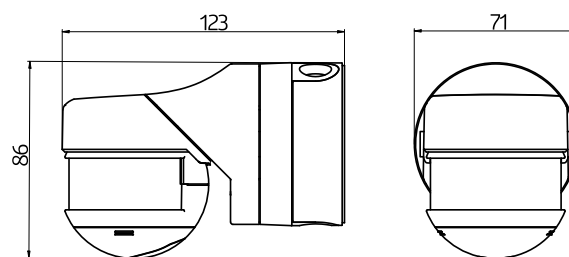

Bemaßung 93334