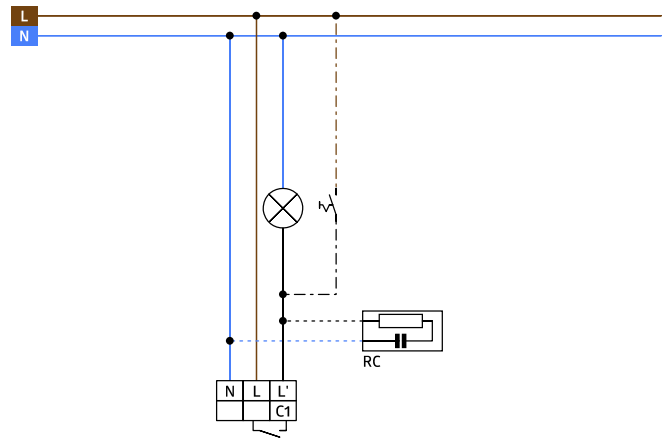

Technische Daten

Spannung:	110 – 240 V AC 50 / 60 Hz (auf Anfrage auch mit anderen Betriebsspannungen lieferbar)
Abmessungen:	121 x 71 x 85 mm

Typische Leistungsaufnahme:	ca. 0,5 W
Erfassungsbereich:	horizontal 230°
Reichweite:	max. 20 m quer max. 6 m frontal max. 4 m Unterkriechschutz
Überwachte Fläche bei tangentialer Bewegung:	400 m ² / 2,5 m Montagehöhe
Montagehöhe min./max./empfohlen:	2 m / 5 m / 2,5 m
Schutzart/-klasse:	IP54 / Klasse II
Umgebungstemperatur:	-25 °C bis +50 °C
Gehäuse:	Polycarbonat, UV-beständig
Kanal 1 (Lichtsteuerung)	
Schaltleistung:	3000 W, cos φ = 1 1500 VA, cos φ = 0,5 300 W LED max. Einschaltspitzenstrom I _p (20 ms) = 165 A max. Einschaltspitzenstrom I _p (200 μs) = 800 A
Kontaktart:	1x μ-Kontakt, Schließer/NO, mit vorlaufendem Wolfram-Kontakt
Nachlaufzeit:	15 s - 16 min, Impuls
Einschaltchwelle:	2 - 2000 Lux

Bezeichnung	Farbe	Artikel-Nummer	EAN-Nummer
Mini-RC-Löschglied	schwarz	10882	4007529108824
Außen-Ecksocket RC-plus next	weiß	97004	4007529970049
Außen-Ecksocket RC-plus next	braun	97014	4007529970148
Außen-Ecksocket RC-plus next	schwarz	97024	4007529970247
Außen-Ecksocket RC-plus next	Edelstahl-Optik	97043	4007529970438
Innenecksocket RC-plus next	weiß	97005	4007529970056

Bemaßung 93346

Bemaßung 93334

Bemaßung 93333

Bemaßung 93331

Reichweitendiagramm

- 1: Quer zum Melder gehen
- 2: Frontal auf den Melder zugehen
- 3: Unterkriechschutz

Schaltbild