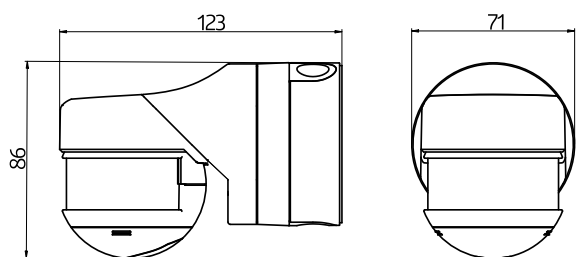

Technische Daten

Spannung:	110 – 240 V AC 50 / 60 Hz (auf Anfrage auch mit anderen Betriebsspannungen lieferbar)
Abmessungen:	121 x 71 x 85 mm

Typische Leistungsaufnahme:	ca. 0,5 W
Erfassungsbereich:	horizontal 230°
Reichweite:	max. 20 m quer max. 6 m frontal max. 4 m Unterkriechschutz
Überwachte Fläche bei tangentialer Bewegung:	400 m ² / 2,5 m Montagehöhe
Montagehöhe min./max./empfohlen:	2 m / 5 m / 2,5 m
Schutzart/-klasse:	IP54 / Klasse II
Umgebungstemperatur:	-25 °C bis +50 °C
Gehäuse:	Polycarbonat, UV-beständig
Kanal 1 (Lichtsteuerung)	
Schaltleistung:	3000 W, cos φ = 1 1500 VA, cos φ = 0,5 300 W LED max. Einschaltspitzenstrom I _p (20 ms) = 165 A max. Einschaltspitzenstrom I _p (200 μs) = 800 A
Kontaktart:	1x μ-Kontakt, Schließer/NO, mit vorlaufendem Wolfram-Kontakt
Nachlaufzeit:	15 s - 16 min, Impuls
Einschaltchwelle:	2 - 2000 Lux

Zubehör

Bezeichnung	Farbe	Artikel-Nummer	EAN-Nummer
IR-Adapter für Smartphones	schwarz	92726	4007529927265
IR-RC	-	92000	4007529920006
IR-RC-LD	-	92649	4007529926497
IR-RC-Mini	-	92090	4007529920907
Ballschutzkorb BSK (Ø 164 x 143 mm)	weiß	92467	4007529924677
RC-Löschglied	weiß	10880	4007529108800

Bezeichnung	Farbe	Artikel-Nummer	EAN-Nummer
Mini-RC-Löschglied	schwarz	10882	4007529108824
Außen-Ecksocket RC-plus next	weiß	97004	4007529970049
Außen-Ecksocket RC-plus next	braun	97014	4007529970148
Außen-Ecksocket RC-plus next	schwarz	97024	4007529970247
Außen-Ecksocket RC-plus next	Edelstahl-Optik	97043	4007529970438
Innenecksocket RC-plus next	weiß	97005	4007529970056

Bemaßung 93346

Bemaßung 93334

Bemaßung 93333

Bemaßung 93331

Reichweitendiagramm

- 1: Quer zum Melder gehen
- 2: Frontal auf den Melder zugehen
- 3: Unterkriechschutz

Schaltbild