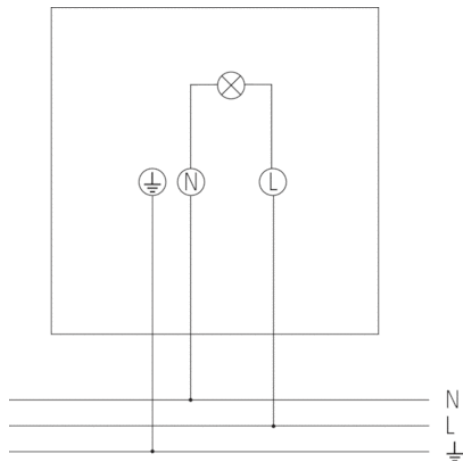

Funktionsbeschreibung

- LED-Strahler
- 1 LED-Strahler mit 10 W
- Für den Außenbereich geeignet
- Einstellelemente ohne Werkzeug einstellbar
- Nicht dimmbar

Technische Daten

Betriebsspannung	230 V AC
Frequenz	50 – 60 Hz
Farbe	Weiß
Schaltausgang	Licht
Montageart	Wandmontage
Leistung LED (Lichtstrom)	750 lm
Farbtemperatur	5000 - 5600 K
Montagehöhe	2 – 4 m
Fernbedienbar	–
Umgebungstemperatur	-20 °C ... +40 °C
Schutzklasse	I
Schutzart	IP 55

Anschlussbilder

Maßbilder

Produktauswahl

Kanal	Erfassungswinkel	Farbe	Typ	Artikel-Nr.
Licht		Weiß	theLeda E10L WH	1020711
Licht		Schwarz	theLeda E10L BK	1020712