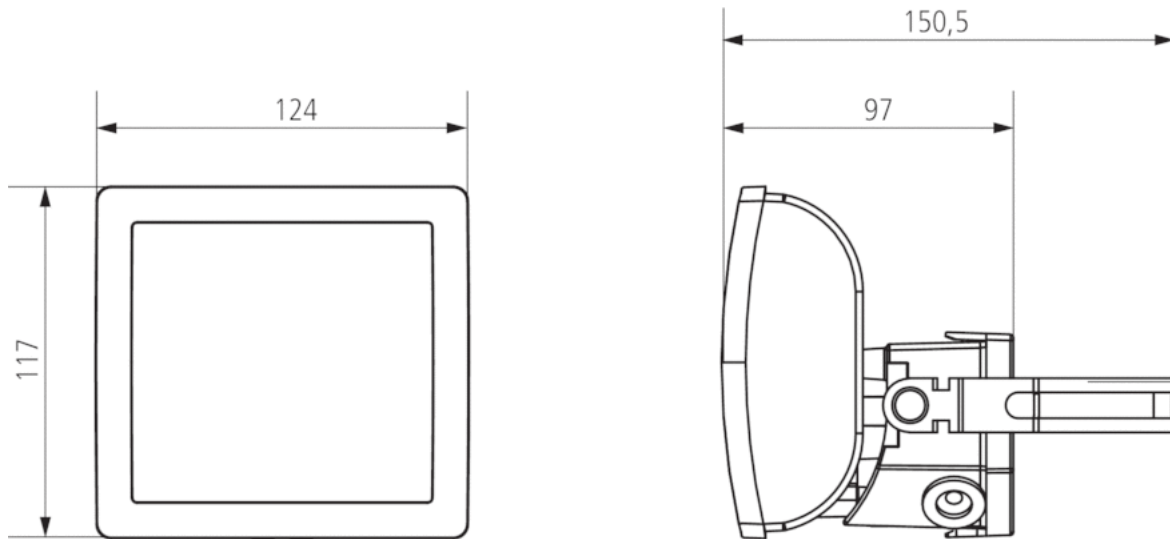

Funktionsbeschreibung

- LED-Strahler
- 1 LED-Strahler mit 10 W
- Für den Außenbereich geeignet
- Einstellelemente ohne Werkzeug einstellbar
- Nicht dimmbar

Technische Daten

Betriebsspannung	230 V AC
Frequenz	50 – 60 Hz
Farbe	Weiß
Schaltausgang	Licht
Montageart	Wandmontage
Leistung LED (Lichtstrom)	750 lm
Farbtemperatur	5000 - 5600 K
Montagehöhe	2 – 4 m
Fernbedienbar	–
Umgebungstemperatur	-20 °C ... +40 °C
Schutzklasse	I
Schutzart	IP 55

Anschlussbilder

Maßbilder

Produktauswahl

Kanal	Erfassungswinkel	Farbe	Typ	Artikel-Nr.
Licht		Weiß	theLeda E10L WH	1020711
Licht		Schwarz	theLeda E10L BK	1020712