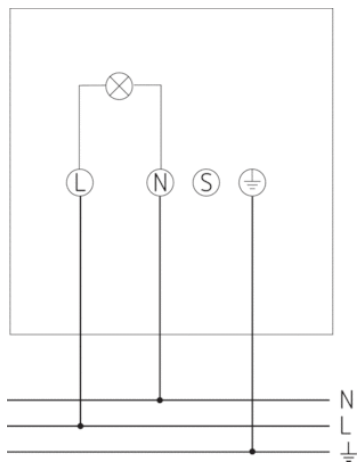

theLeda P24L WH

Artikel-Nr.: 1020743

Funktionsbeschreibung

- LED-Strahler
- 2 LED-Panels mit 20 W (2 x 900 lm) entsprechen ca. 2 x 140 W einer Halogenlampe
- LED-Strahler schwenkbar: 30° nach hinten, 60° nach unten
- Abstandsrahmen und Eckwinkel im Lieferumfang enthalten
- Für den Außenbereich geeignet
- Diffuses blendfreies Licht mit Aura-Effekt
- Alle Geräte mit Master-Slave Funktion untereinander vernetzbar
- Rückseite aus hochwertigem Alu-Druckguss für optimale Kühlung der Hochleistungs-LED

Technische Daten

Betriebsspannung	230 V AC
Frequenz	50 – 60 Hz
Stand-by Leistung	~0,4 W
Farbe	Weiß
Schaltausgang	Licht
Montageart	Wandmontage
Leistung LED (Lichtstrom)	20 W (2x900 lm)
Farbtemperatur	4000 K, neutralweiß
Montagehöhe	1,8 – 2,5 m
Fernbedienbar	–
Umgebungstemperatur	-25 °C ... +45 °C
Schutzklasse	II
Schutzart	IP 55

Anschlussbilder

Maßbilder

Zubehör

Eckwinkel 10 WH

- Artikel-Nr.: 9070969
Details ▶ www.theben.de

Abstandsrahmen 10 WH

- Artikel-Nr.: 9070971
Details ▶ www.theben.de

Produktauswahl

Kanal	Erfassungswinkel	Farbe	Typ	Artikel-Nr.
Licht		Weiß	theLeda P24L WH	1020743
Licht		Aluminium	theLeda P24L AL	1020744