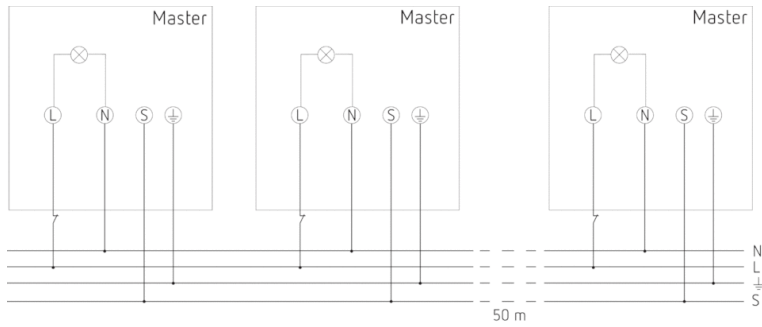

theLeda P24L WH

Artikel-Nr.: 1020743

Funktionsbeschreibung

- LED-Strahler
- 2 LED-Panels mit 20 W (2 x 900 lm) entsprechen ca. 2 x 140 W einer Halogenlampe
- LED-Strahler schwenkbar: 30° nach hinten, 60° nach unten
- Abstandsrahmen und Eckwinkel im Lieferumfang enthalten
- Für den Außenbereich geeignet
- Diffuses blendfreies Licht mit Aura-Effekt
- Alle Geräte mit Master-Slave Funktion untereinander vernetzbar
- Rückseite aus hochwertigem Alu-Druckguss für optimale Kühlung der Hochleistungs-LED

Technische Daten

Betriebsspannung	230 V AC
Frequenz	50 – 60 Hz
Stand-by Leistung	~0,4 W
Farbe	Weiß
Schaltausgang	Licht
Montageart	Wandmontage
Leistung LED (Lichtstrom)	20 W (2x900 lm)
Farbtemperatur	4000 K, neutralweiß
Montagehöhe	1,8 – 2,5 m
Fernbedienbar	–
Umgebungstemperatur	-25 °C ... +45 °C
Schutzklasse	II
Schutzart	IP 55

Anschlussbilder

Maßbilder

Zubehör

Eckwinkel 10 WH

- Artikel-Nr.: 9070969
Details ▶ www.theben.de

Abstandsrahmen 10 WH

- Artikel-Nr.: 9070971
Details ▶ www.theben.de

Produktauswahl

Kanal	Erfassungswinkel	Farbe	Typ	Artikel-Nr.
Licht		Weiß	theLeda P24L WH	1020743
Licht		Aluminium	theLeda P24L AL	1020744