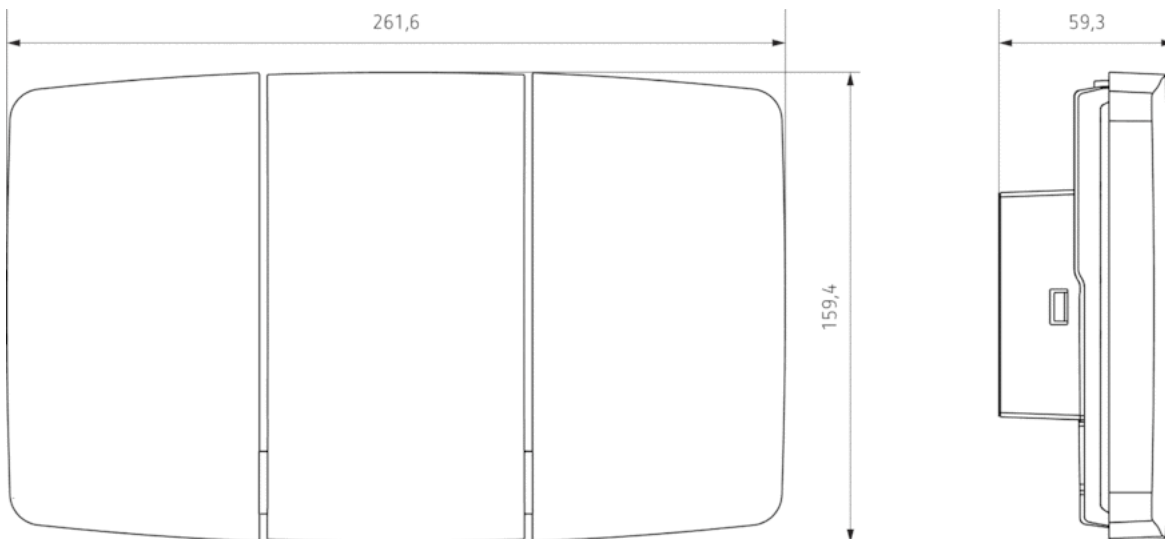

Technische Daten

Betriebsspannung	230 V AC
Frequenz	50 – 60 Hz
Stand-by Leistung	~0,4 W
Farbe	Weiß
Schaltausgang	Licht
Montageart	Wandmontage
Leistung LED (Lichtstrom)	20 W (2x900 lm)
Farbtemperatur	4000 K, neutralweiß
Montagehöhe	1,8 – 2,5 m
Fernbedienbar	–
Umgebungstemperatur	-25 °C ... +45 °C
Schutzklasse	II
Schutzart	IP 55

Anschlussbilder

Maßbilder

Zubehör

Eckwinkel 10 WH

- Artikel-Nr.: 9070969
Details ▶ www.theben.de

Abstandsrahmen 10 WH

- Artikel-Nr.: 9070971
Details ▶ www.theben.de

Produktauswahl

Kanal	Erfassungswinkel	Farbe	Typ	Artikel-Nr.
Licht		Weiß	theLeda P24L WH	1020743
Licht		Aluminium	theLeda P24L AL	1020744