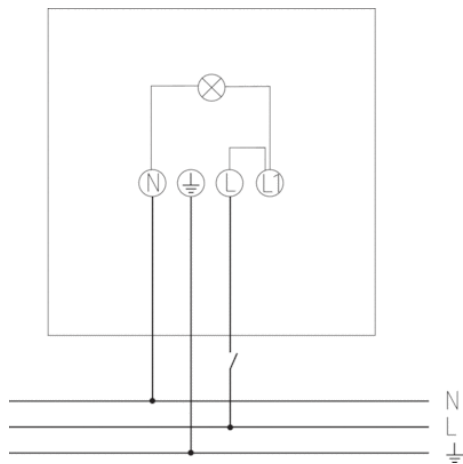

theLeda B30L BK

Artikel-Nr.: 1020686

Funktionsbeschreibung

- LED-Strahler mit 30 W
- Für den Außenbereich geeignet
- Flexibel erweiterbar durch optionales Modul mit Bewegungsmelder inkl. Schaltausgang oder Lichtsensor inkl. Schaltausgang
- Strahler um 360 ° drehbar
- Nicht dimmbar

Technische Daten

Betriebsspannung	230 V AC
Frequenz	50 Hz
Farbe	Schwarz
Schaltausgang	Licht
Montageart	Wandmontage
Leistung LED (Lichtstrom)	2050 lm
Farbtemperatur	5000 - 5600 K
Montagehöhe	2 – 4 m
Fernbedienbar	–
Umgebungstemperatur	-20 °C ... +40 °C
Schutzklasse	I
Schutzart	IP 65

Anschlussbilder

Maßbilder

Zubehör

Bewegungssensor theLeda B BK

- Artikel-Nr.: 9070761
Details ► www.theben.de

Lichtsensoren theLeda B BK

- Artikel-Nr.: 9070763
Details ► www.theben.de

Produktauswahl

Kanal	Erfassungswinkel	Farbe	Typ	Artikel-Nr.
Licht		Weiß	theLeda B30L WH	1020685
Licht		Schwarz	theLeda B30L BK	1020686