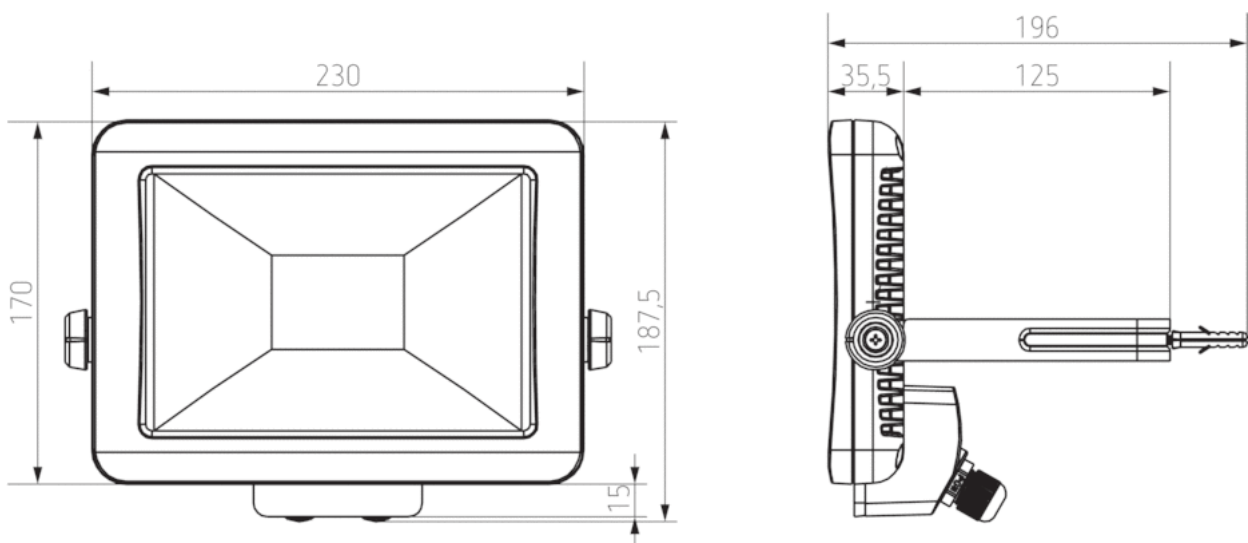

Maßbilder

Zubehör

Bewegungssensor theLeda B BK

- Artikel-Nr.: 9070761
  Details ► www.theben.de

Lichtsensoren theLeda B BK

- Artikel-Nr.: 9070763
  Details ► www.theben.de

Produktauswahl

Kanal	Erfassungswinkel	Farbe	Typ	Artikel-Nr.
Licht		Weiß	theLeda B30L WH	1020685
Licht		Schwarz	theLeda B30L BK	1020686