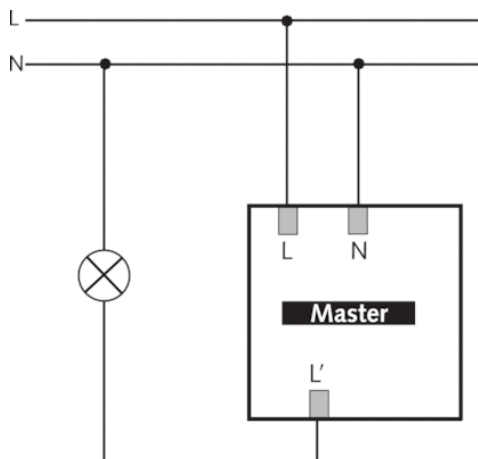

Funktionsbeschreibung

- Passiv-Infrarot-Präsenzmelder für Deckenmontage
- Runder Erfassungsbereich 360°, bis zu Ø 9 m (64 m²)
- Automatische bewegungs- und helligkeitsabhängige Steuerung für Beleuchtung
- Mischlichtmessung für Fluoreszenzlampen (FL/PL/ESL), Halogen-/Glühlampen und LEDs geeignet
- Kanal A Licht: Relais, 230 V
- Betrieb als Vollautomat
- Helligkeitsschaltwert einstellbar, Teach-in Funktion
- Impulsfunktion für Treppenlicht-Zeitschalter
- Nachlaufzeit einstellbar
- Erfassungsempfindlichkeit einstellbar
- Testbetrieb zur Überprüfung von Funktion und Erfassungsbereich
- Durch werkseitige Voreinstellung sofort betriebsbereit (Helligkeitsschaltwert 300 Lux, Nachlaufzeit 10 min.)
- Für die Änderungen der Werte und Einstellungen ist eine dieser optionalen Fernbedienungen erforderlich:
 - Management-Fernbedienung SendoPro
 - Service-Fernbedienung theSenda P
 - Optionale Benutzer-Fernbedienung: theSenda

Technische Daten

Betriebsspannung	230 V AC
Frequenz	50 Hz
Montagehöhe	2 – 4 m
Mindesthöhe	> 1,7 m
Montageart	Deckeneinbau
Farbe	Weiß
Schaltausgang	Licht
Art der Lichtmessung	Mischlichtmessung
Einstellbereich Helligkeit	30 – 3000 lx
Nachlaufzeit Licht	10 s - 60 min
Leuchtmittel	Glüh-/Halogenlampen, Fluoreszenzlampen, Kompaktleuchtstofflampen, LEDs
Glüh-/Halogenlampenlast	2300 W
Einschaltstrom	max. 400 A / 200 µs
LED-Lampe < 2 W	25 W
LED-Lampe 2-8 W	70 W
LED-Lampe > 8 W	80 W
Anschlussart	Schraubklemmen
Max. Leitungsquerschnitt	max. 2 x 2,5 mm ²
Größe Unterputzdose	Ø 55 mm (NIS, PMI)
Erfassungsbereich	50 m ² (Ø 8 m 360°)
Umgebungstemperatur	-15 °C ... +50 °C
Schutzart	IP 54 (im eingebauten Zustand)

Anschlussbilder

Erfassungsbereich

Montagehöhe (A)	Sitzend (S)	Gehend (T)
2 m	5 m ² 2,5 m	38 m ² 7 m
2,5 m	7 m ² 3 m	38 m ² 7 m
3 m	13 m ² 4 m	50 m ² 8 m
3,5 m	–	50 m ² 8 m
4 m	–	64 m ² 9 m

Maßbilder

Zubehör