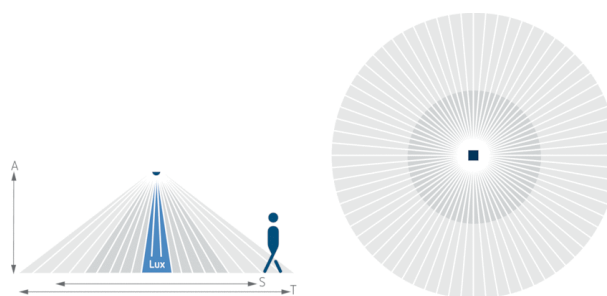

Funktionsbeschreibung

- Passiv-Infrarot-Präsenzmelder für Deckenmontage
- Runder Erfassungsbereich 360°, bis zu Ø 9 m (64 m²)
- Automatische bewegungs- und helligkeitsabhängige Steuerung für Beleuchtung
- Mischlichtmessung für Fluoreszenzlampen (FL/PL/ESL), Halogen-/Glühlampen und LEDs geeignet
- Kanal A Licht: Relais, 230 V
- Betrieb als Vollautomat
- Helligkeitsschaltwert einstellbar, Teach-in Funktion
- Impulsfunktion für Treppenlicht-Zeitschalter
- Nachlaufzeit einstellbar
- Erfassungsempfindlichkeit einstellbar
- Testbetrieb zur Überprüfung von Funktion und Erfassungsbereich
- Durch werkseitige Voreinstellung sofort betriebsbereit (Helligkeitsschaltwert 300 Lux, Nachlaufzeit 10 min.)
- Für die Änderungen der Werte und Einstellungen ist eine dieser optionalen Fernbedienungen erforderlich:
 - Management-Fernbedienung SendoPro
 - Service-Fernbedienung theSenda P
 - Optionale Benutzer-Fernbedienung: theSenda

Technische Daten

Betriebsspannung	230 V AC
Frequenz	50 Hz
Montagehöhe	2 – 4 m
Mindesthöhe	> 1,7 m
Montageart	Deckeneinbau
Farbe	Weiß
Schaltausgang	Licht
Art der Lichtmessung	Mischlichtmessung
Einstellbereich Helligkeit	30 – 3000 lx
Nachlaufzeit Licht	10 s - 60 min
Leuchtmittel	Glüh-/Halogenlampen, Fluoreszenzlampen, Kompaktleuchtstofflampen, LEDs
Glüh-/Halogenlampenlast	2300 W
Einschaltstrom	max. 400 A / 200 µs
LED-Lampe < 2 W	25 W
LED-Lampe 2-8 W	70 W
LED-Lampe > 8 W	80 W
Anschlussart	Schraubklemmen
Max. Leitungsquerschnitt	max. 2 x 2,5 mm ²
Größe Unterputzdose	Ø 55 mm (NIS, PMI)
Erfassungsbereich	50 m ² (Ø 8 m 360°)
Umgebungstemperatur	-15 °C ... +50 °C
Schutzart	IP 54 (im eingebauten Zustand)

Anschlussbilder

Erfassungsbereich

Montagehöhe (A)	Sitzend (S)	Gehend (T)
2 m	5 m ² 2,5 m	38 m ² 7 m
2,5 m	7 m ² 3 m	38 m ² 7 m
3 m	13 m ² 4 m	50 m ² 8 m
3,5 m	–	50 m ² 8 m
4 m	–	64 m ² 9 m

Maßbilder

Zubehör