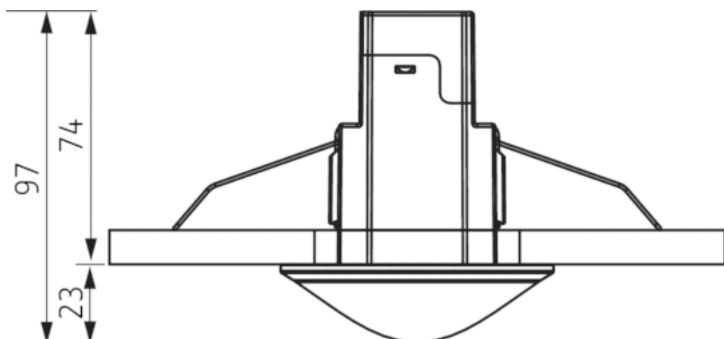

Technische Daten

Betriebsspannung	230 V AC
Frequenz	50 Hz
Montagehöhe	2 – 4 m
Mindesthöhe	> 1,7 m
Montageart	Deckeneinbau
Farbe	Weiß
Schaltausgang	Licht
Art der Lichtmessung	Mischlichtmessung
Einstellbereich Helligkeit	30 – 3000 lx
Nachlaufzeit Licht	10 s - 60 min
Leuchtmittel	Glüh-/Halogenlampen, Fluoreszenzlampen, Kompaktleuchtstofflampen, LEDs
Glüh-/Halogenlampenlast	2300 W
Einschaltstrom	max. 400 A / 200 µs
LED-Lampe < 2 W	25 W
LED-Lampe 2-8 W	70 W
LED-Lampe > 8 W	80 W
Anschlussart	Schraubklemmen
Max. Leitungsquerschnitt	max. 2 x 2,5 mm ²
Größe Unterputzdose	Ø 55 mm (NIS, PMI)
Erfassungsbereich	50 m ² (Ø 8 m 360°)
Umgebungstemperatur	-15 °C ... +50 °C
Schutzart	IP 54 (im eingebauten Zustand)

Anschlussbilder

Erfassungsbereich

Montagehöhe (A)	Sitzend (S)	Gehend (T)
2 m	5 m ² 2,5 m	38 m ² 7 m
2,5 m	7 m ² 3 m	38 m ² 7 m
3 m	13 m ² 4 m	50 m ² 8 m
3,5 m	–	50 m ² 8 m
4 m	–	64 m ² 9 m

Maßbilder

Zubehör