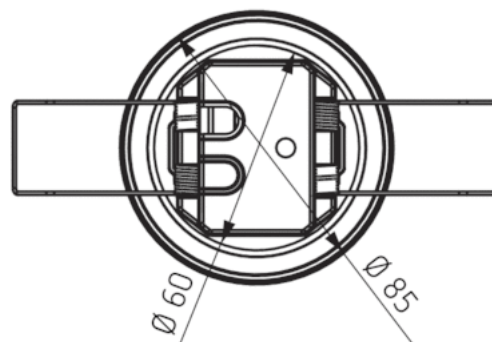

Technische Daten

Betriebsspannung	230 V AC
Frequenz	50 Hz
Montagehöhe	2 – 4 m
Mindesthöhe	> 1,7 m
Montageart	Deckeneinbau
Farbe	Weiß
Schaltausgang	Licht
Art der Lichtmessung	Mischlichtmessung
Einstellbereich Helligkeit	30 – 3000 lx
Nachlaufzeit Licht	10 s - 60 min
Leuchtmittel	Glüh-/Halogenlampen, Fluoreszenzlampen, Kompaktleuchtstofflampen, LEDs
Glüh-/Halogenlampenlast	2300 W
Einschaltstrom	max. 400 A / 200 µs
LED-Lampe < 2 W	25 W
LED-Lampe 2-8 W	70 W
LED-Lampe > 8 W	80 W
Anschlussart	Schraubklemmen
Max. Leitungsquerschnitt	max. 2 x 2,5 mm ²
Größe Unterputzdose	Ø 55 mm (NIS, PMI)
Erfassungsbereich	50 m ² (Ø 8 m 360°)
Umgebungstemperatur	-15 °C ... +50 °C
Schutzart	IP 54 (im eingebauten Zustand)

Anschlussbilder

Erfassungsbereich

Montagehöhe (A)	Sitzend (S)	Gehend (T)
2 m	5 m ² 2,5 m	38 m ² 7 m
2,5 m	7 m ² 3 m	38 m ² 7 m
3 m	13 m ² 4 m	50 m ² 8 m
3,5 m	–	50 m ² 8 m
4 m	–	64 m ² 9 m

Maßbilder

Zubehör