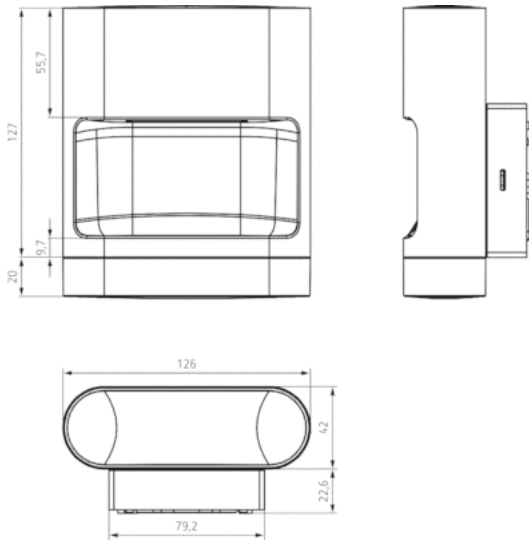

Funktionsbeschreibung

- Designorientierte LED-Leuchte
- LED-Leuchte mit 14 W
- Hochwertiges Gehäuse aus eloxiertem Aluminium-Strangpressprofil
- Für den Außenbereich geeignet
- Hohe Schutzart IP 55 für Montage im Außenbereich
- Einfache Montage mit Stecksockel
- Vernetzbarkeit über Funk
- Äußerst effizient durch hohe Lichtleistung
- Langlebige LEDs: 50.000 Stunden Lebensdauer

Anschlussbilder

This luminaire contains built-in LED lamps.

LED

The lamps cannot be changed in the luminaire.

Theben AG theLeda D

874/2012

Maßbilder

Produktauswahl

Kanal	Erfassungswinkel	Farbe	Typ	Artikel-Nr.
Licht		Aluminium	theLeda D SUL AL	1020702