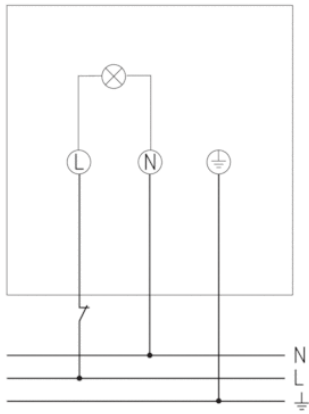

Funktionsbeschreibung

- Designorientierte LED-Leuchte
- LED-Leuchte mit 14 W
- Hochwertiges Gehäuse aus eloxiertem Aluminium-Strangpressprofil
- Für den Außenbereich geeignet
- Hohe Schutzart IP 55 für Montage im Außenbereich
- Einfache Montage mit Stecksockel
- Vernetzbarkeit über Funk
- Äußerst effizient durch hohe Lichtleistung
- Langlebige LEDs: 50.000 Stunden Lebensdauer

Anschlussbilder

This luminaire contains built-in LED lamps.

LED

The lamps cannot be changed in the luminaire.

Theben AG theLeda D

874/2012

Maßbilder

Produktauswahl

Kanal	Erfassungswinkel	Farbe	Typ	Artikel-Nr.
Licht		Aluminium	theLeda D SUL AL	1020702