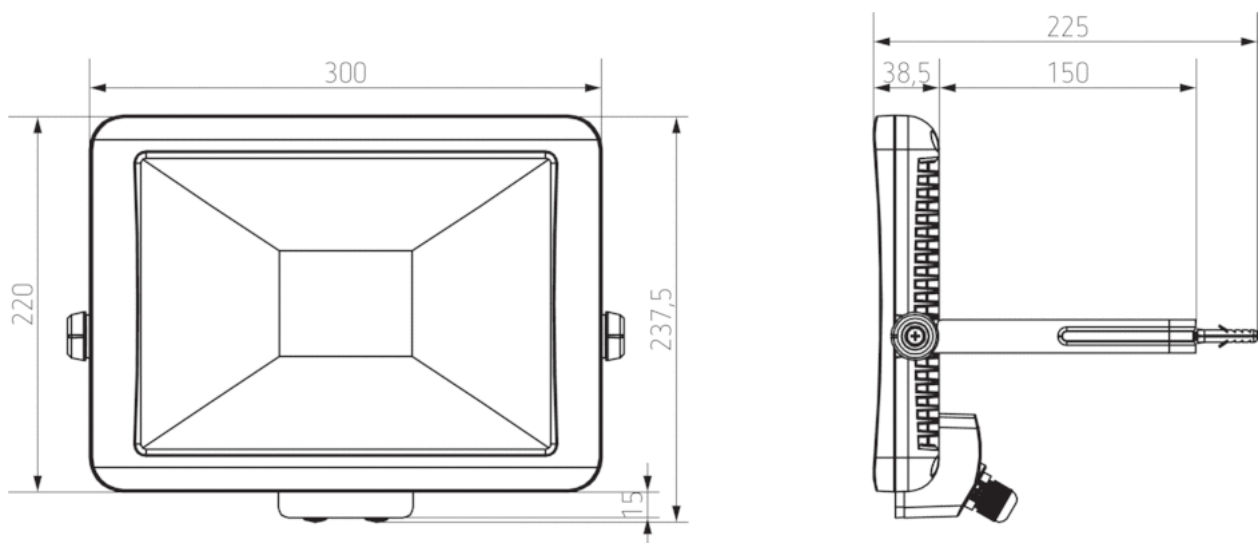

## Technische Daten

Betriebsspannung	230 V AC
Frequenz	50 Hz
Farbe	Weiß
Schaltausgang	Licht
Montageart	Wandmontage
Leistung LED (Lichtstrom)	3600 lm
Farbtemperatur	5000 - 5600 K
Montagehöhe	2 – 4 m
Fernbedienbar	–
Umgebungstemperatur	-20 °C ... +40 °C
Schutzklasse	I
Schutzart	IP 65

## Maßbilder