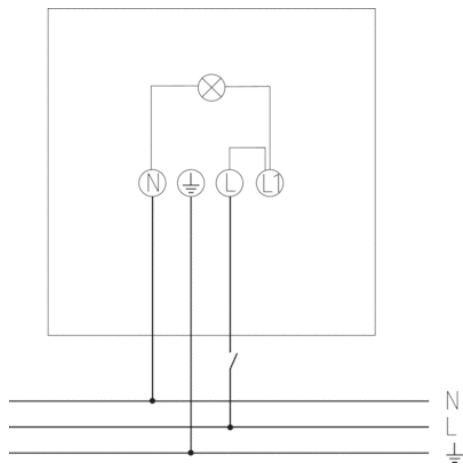

## Technische Daten

Betriebsspannung	230 V AC
Frequenz	50 Hz
Farbe	Weiß
Schaltausgang	Licht
Montageart	Wandmontage
Leistung LED (Lichtstrom)	3600 lm
Farbtemperatur	5000 - 5600 K
Montagehöhe	2 – 4 m
Fernbedienbar	–
Umgebungstemperatur	-20 °C ... +40 °C
Schutzklasse	I
Schutzart	IP 65

## Anschlussbilder

This luminaire contains built-in LED lamps.

The lamps cannot be changed in the luminaire.

Theben AG    theLeda B
874/2012

## Maßbilder

## Produktauswahl

Kanal	Erfassungswinkel	Farbe	Typ	Artikel-Nr.
Licht		Weiß	theLeda B50L WH	1020687
Licht		Schwarz	theLeda B50L BK	1020688