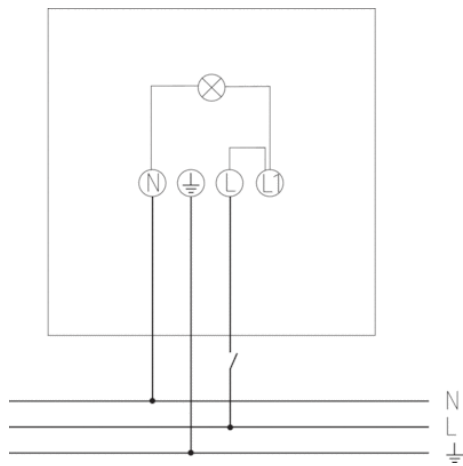

theLeda B20L BK

Artikel-Nr.: 1020684

Funktionsbeschreibung

- LED-Strahler mit 20 W
- Für den Außenbereich geeignet
- Flexibel erweiterbar durch optionales Modul mit Bewegungsmelder inkl. Schaltausgang oder Lichtsensor inkl. Schaltausgang
- Strahler um 360° drehbar
- Nicht dimmbar

Technische Daten

Betriebsspannung	230 V AC
Frequenz	50 Hz
Farbe	Schwarz
Schaltausgang	Licht
Montageart	Wandmontage
Leistung LED (Lichtstrom)	1400 lm
Farbtemperatur	5000 - 5600 K
Montagehöhe	2 – 4 m
Fernbedienbar	–
Umgebungstemperatur	-20 °C ... +40 °C
Schutzklasse	I
Schutzart	IP 65

Anschlussbilder

Maßbilder

Zubehör

Bewegungssensor theLeda B BK

- Artikel-Nr.: 9070761
Details ▶ www.theben-hts.ch

Lichtsensor theLeda B BK

- Artikel-Nr.: 9070763
Details ▶ www.theben-hts.ch

Produktauswahl

Kanal	Erfassungswinkel	Farbe	Typ	Artikel-Nr.
Licht		Weiß	theLeda B20L WH	1020683
Licht		Schwarz	theLeda B20L BK	1020684