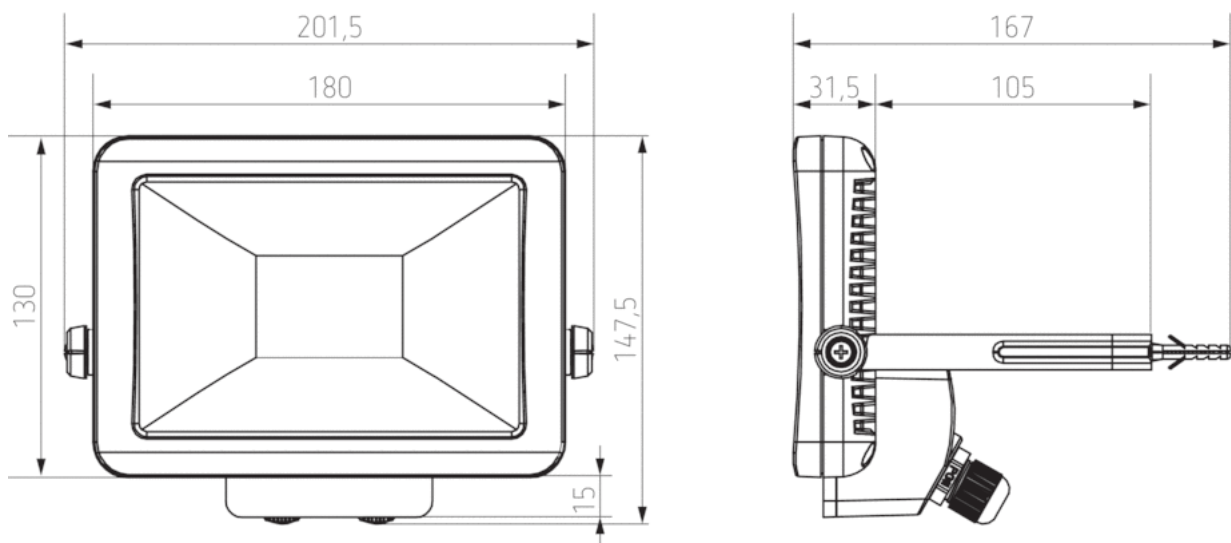

Maßbilder

Zubehör

Bewegungssensor theLeda B BK

- Artikel-Nr.: 9070761
  Details ▶ www.theben-hts.ch

Lichtsensor theLeda B BK

- Artikel-Nr.: 9070763
  Details ▶ www.theben-hts.ch

Produktauswahl

Kanal	Erfassungswinkel	Farbe	Typ	Artikel-Nr.
Licht		Weiß	theLeda B20L WH	1020683
Licht		Schwarz	theLeda B20L BK	1020684