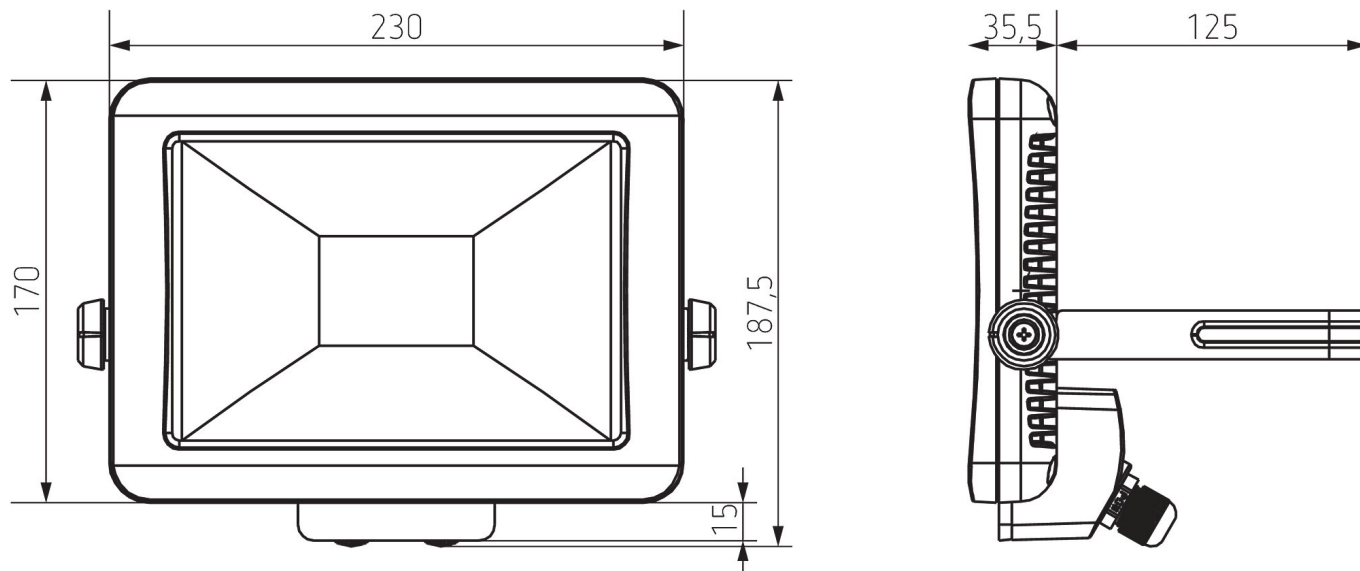

theLeda B30L WH

Artikel-Nr.: 1020685

theben

Maßbilder

Zubehör

Bewegungssensor theLeda B WH

Artikel-Nr.: 9070760

Lichtsensoren theLeda B WH

Artikel-Nr.: 9070762