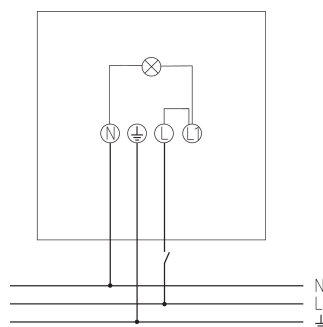

theLeda B30L WH

Artikel-Nr.: 1020685

theben

LED-Leuchten

LED-Leuchten ohne Bewegungsmelder

Funktionsbeschreibung

- LED-Strahler mit 30 W, modular erweiterbar
- Lichtfarbe 5000 K
- Wand- und Deckenmontage
- Für den Außenbereich geeignet
- Flexibel erweiterbar durch optionales Modul mit Bewegungsmelder (mit oder ohne Fernbedienung) oder Lichtsensor
- Strahler um 360 ° drehbar
- Nicht dimmbar

Technische Daten

theLeda B30L WH	
Betriebsspannung	230 V AC
Frequenz	50 Hz
Farbe	Weiß (ähnlich RAL 9010)
Montageart	Wand- und Deckenmontage, Außen
Leistung LED (Lichtstrom)	3790 lm
Farbtemperatur	5000 K
Farbwiedergabeindex	< 80

theLeda B30L WH	
Lebensdauer	L80/B10/52.000 h L70/ B50/175.000 h
Montagehöhe	2 - 3 m
Umgebungstemperatur	-20°C ... 40°C
Schutzklasse	I
Schutzart	IP 65
Vorgänger	1020815, theLeda EC30 WH

Anschlussbilder