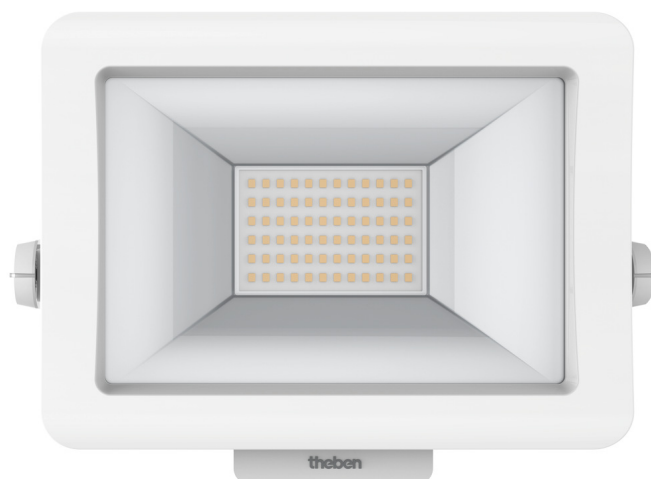

theLeda B30L WH

Artikel-Nr.: 1020685

theben

LED-Leuchten

LED-Leuchten ohne Bewegungsmelder

Funktionsbeschreibung

- LED-Strahler mit 30 W, modular erweiterbar
- Lichtfarbe 5000 K
- Wand- und Deckenmontage
- Für den Außenbereich geeignet
- Flexibel erweiterbar durch optionales Modul mit Bewegungsmelder (mit oder ohne Fernbedienung) oder Lichtsensor
- Strahler um 360 ° drehbar
- Nicht dimmbar

Technische Daten

theLeda B30L WH	
Betriebsspannung	230 V AC
Frequenz	50 Hz
Farbe	Weiß (ähnlich RAL 9010)
Montageart	Wand- und Deckenmontage, Außen
Leistung LED (Lichtstrom)	3790 lm
Farbtemperatur	5000 K
Farbwiedergabeindex	< 80

theLeda B30L WH	
Lebensdauer	L80/B10/52.000 h L70/ B50/175.000 h
Montagehöhe	2 - 3 m
Umgebungstemperatur	-20°C ... 40°C
Schutzklasse	I
Schutzart	IP 65
Vorgänger	1020815, theLeda EC30 WH

Anschlussbilder