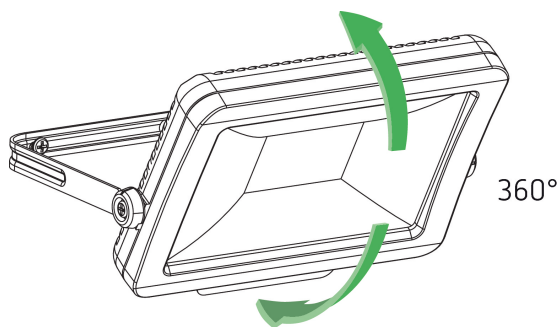

theLeda B30L WH

Artikel-Nr.: 1020685

theben

LED-Leuchten

LED-Leuchten ohne Bewegungsmelder

Funktionsbeschreibung

- LED-Strahler mit 30 W, modular erweiterbar
- Lichtfarbe 5000 K
- Wand- und Deckenmontage
- Für den Außenbereich geeignet
- Flexibel erweiterbar durch optionales Modul mit Bewegungsmelder (mit oder ohne Fernbedienung) oder Lichtsensor
- Strahler um 360 ° drehbar
- Nicht dimmbar

theLeda B30L WH	
Lebensdauer	L80/B10/52.000 h L70/ B50/175.000 h
Montagehöhe	2 - 3 m
Umgebungstemperatur	-20°C ... 40°C
Schutzklasse	I
Schutzart	IP 65
Vorgänger	1020815, theLeda EC30 WH

Anschlussbilder