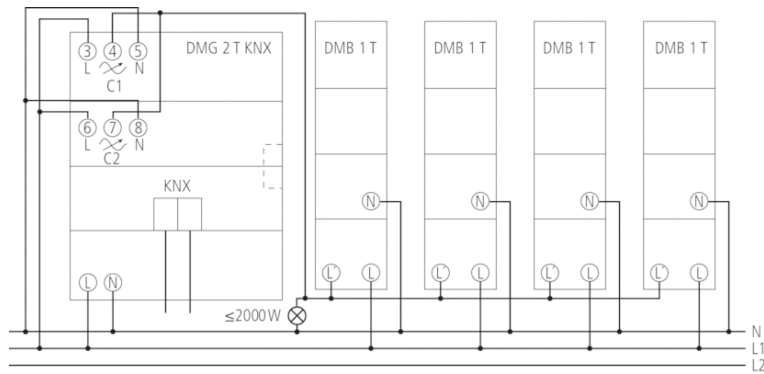

Anschlussbilder