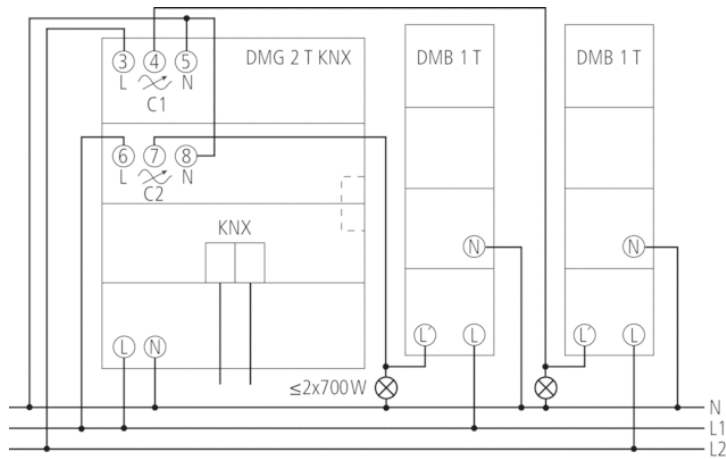

Anschlussbilder