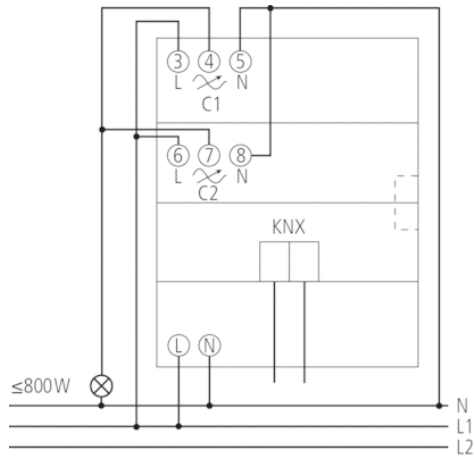

Funktionsbeschreibung

- 2-fach Universaldimmaktor MIX2
- Grundmodul MIX2
- Zur Erweiterung bis auf 6 Kanäle
- Dimmbereich 0-100%
- Zum Dimmen von Glühlampen, Niedervolt und Hochvolt-Halogenlampen, dimmbare LED-Retrofitlampen
- Auch zum Dimmen von dimmbaren Kompaktleuchtstofflampen durch unterschiedliche Dimmkurven geeignet
- Auch zum Ansteuern von Lüftern geeignet
- An ein Grundmodul können bis zu 2 Erweiterungsmodule MIX oder MIX2 angeschlossen werden
- Gerät und Busmodul KNX können unabhängig voneinander getauscht werden
- Abnehmbares Busmodul KNX ermöglicht Austausch der Geräte ohne Neuprogrammierung
- Die manuelle Inbetriebnahme und die Bedienung der Schaltaktoren ist auch ohne das Busmodul KNX möglich
- LED Schaltzustandsanzeige für jeden Kanal
- Manuelle Bedienung am Gerät (auch ohne Busspannung)
- Dimmleistung: 400 W/VA pro Kanal oder 1 x 800 W/VA im Parallelbetrieb
- Bei Einsatz des 1 Kanal-Dimmboosters DMB 1 T KNX kann die Dimmleistung um 300 W/VA erweitert werden. Leistung bis 2000 W/VA durch max. 4 Booster möglich
- Automatische Lasterkennung (deaktivierbar)
- Für R-, L- und C-Lasten

Technische Daten

Betriebsspannung KNX	Busspannung, ≤4 mA
Betriebsspannung	230 V AC
Frequenz	50 Hz
Stand-by Leistung	~0,9 W
Verlustleistung max.	4,5 W
Breite	4 TE
Montageart	DIN-Schiene
Anschlussart	Schraubklemmen Busanschluss: KNX Busklemme
Max. Leitungsquerschnitt	Massiv: 0,5 mm ² (Ø 0,8) bis 4 mm ² Litze mit Aderendhülse: 0,5 mm ² bis 2,5 mm ²
Anzahl Kanäle	2
Lampenarten	Glühlampen, Niedervolt- und Hochvolt-Halogenlampen, dimmbare Kompaktleuchtstofflampen und LED
Schaltleistung pro Kanal	400 W
Schaltleistung im Parallelbetrieb	800 W
LED-Lampe	Phasenabschnitt (RC-mode): 400 W
Kompaktleuchtstofflampen	Phasenabschnitt (RC-mode): 400 W
Schaltleistung min.	5 W
Max. Leitungslänge	100 m
Umgebungstemperatur	-5 °C ... +45 °C
Schutzart	IP 20
Schutzklasse	II nach EN 60 669

Anschlussbilder

Maßbilder

Zubehör

DMB 1 T KNX

- Artikel-Nr.: 4930279
Details ▶ www.theben-hts.ch