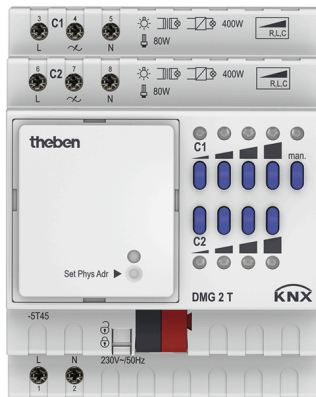

Funktionsbeschreibung

- 2-fach Universaldimmaktor MIX2
- Grundmodul MIX2
- Zur Erweiterung bis auf 6 Kanäle
- Dimmbereich 0-100%
- Zum Dimmen von Glühlampen, Niedervolt und Hochvolt-Halogenlampen, dimmbare LED-Retrofitlampen
- Auch zum Dimmen von dimmbaren Kompaktleuchtstofflampen durch unterschiedliche Dimmkurven geeignet
- Auch zum Ansteuern von Lüftern geeignet
- An ein Grundmodul können bis zu 2 Erweiterungsmodule MIX oder MIX2 angeschlossen werden
- Gerät und Busmodul KNX können unabhängig voneinander getauscht werden
- Abnehmbares Busmodul KNX ermöglicht Austausch der Geräte ohne Neuprogrammierung
- Die manuelle Inbetriebnahme und die Bedienung der Schaltaktoren ist auch ohne das Busmodul KNX möglich
- LED Schaltzustandsanzeige für jeden Kanal
- Manuelle Bedienung am Gerät (auch ohne Busspannung)
- Dimmleistung: 400 W/VA pro Kanal oder 1 x 800 W/VA im Parallelbetrieb
- Bei Einsatz des 1 Kanal-Dimmboosters DMB 1 T KNX kann die Dimmleistung um 300 W/VA erweitert werden. Leistung bis 2000 W/VA durch max. 4 Booster möglich
- Automatische Lasterkennung (deaktivierbar)
- Für R-, L- und C-Lasten

Technische Daten

Betriebsspannung KNX	Busspannung, ≤4 mA
Betriebsspannung	230 V AC
Frequenz	50 Hz
Stand-by Leistung	~0,9 W
Verlustleistung max.	4,5 W
Breite	4 TE
Montageart	DIN-Schiene
Anschlussart	Schraubklemmen Busanschluss: KNX Busklemme
Max. Leitungsquerschnitt	Massiv: 0,5 mm ² (Ø 0,8) bis 4 mm ² Litze mit Aderendhülse: 0,5 mm ² bis 2,5 mm ²
Anzahl Kanäle	2
Lampenarten	Glühlampen, Niedervolt- und Hochvolt-Halogenlampen, dimmbare Kompaktleuchtstofflampen und LED
Schaltleistung pro Kanal	400 W
Schaltleistung im Parallelbetrieb	800 W
LED-Lampe	Phasenabschnitt (RC-mode): 400 W
Kompaktleuchtstofflampen	Phasenabschnitt (RC-mode): 400 W
Schaltleistung min.	5 W
Max. Leitungslänge	100 m
Umgebungstemperatur	-5 °C ... +45 °C
Schutzart	IP 20
Schutzklasse	II nach EN 60 669