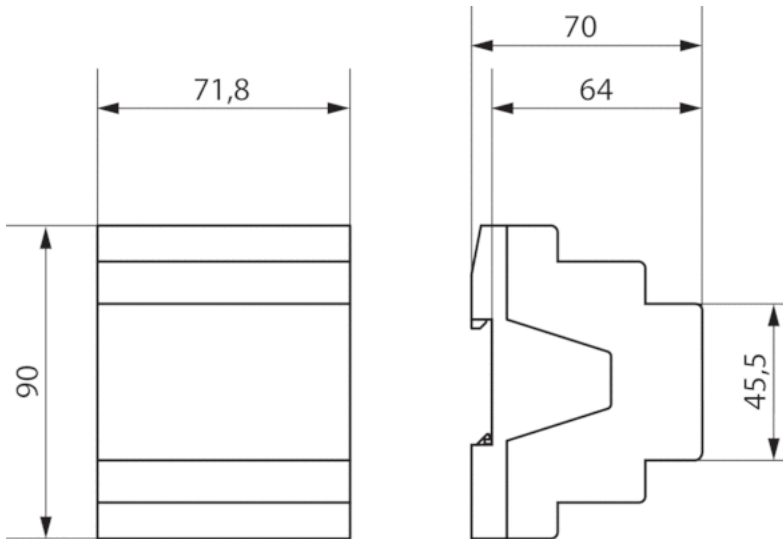

Maßbilder

Zubehör

DMB 1 T KNX

- Artikel-Nr.: 4930279
  Details ▶ www.theben-hts.ch