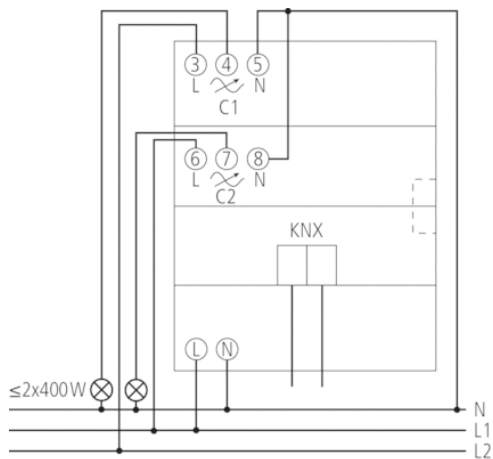

Anschlussbilder