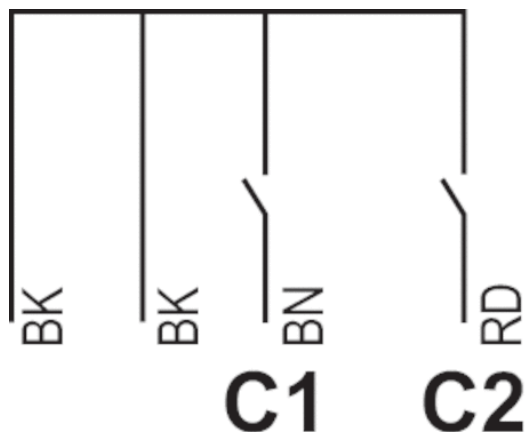

LUXORliving T2

Artikel-Nr.: 4800402 / E-No: 405593059

Funktionsbeschreibung

- 2-fach Binäreingang-Tasterschnittstelle LUXORliving
- Kabelanschluss 4-polig
- Können mit konventionellen Tastern/Schaltern in Unterputzdosen eingebaut werden
- Softwarefunktionen: Schalter/Taster, Dimmen, Jalousie
- Kennzeichnung der Aderpaare über Farbcodierung

Technische Daten

Betriebsspannung KNX	Busspannung, ≤10 mA
Montageart	In Unterputzdose
Anzahl Eingänge	2
Max. Leitungslänge	30 m
Länge Anschlussdrähte	25 cm
Kontaktstrom	0,5 mA
Schutzart	IP 20
Schutzklasse	III

Anschlussbilder

Maßbilder