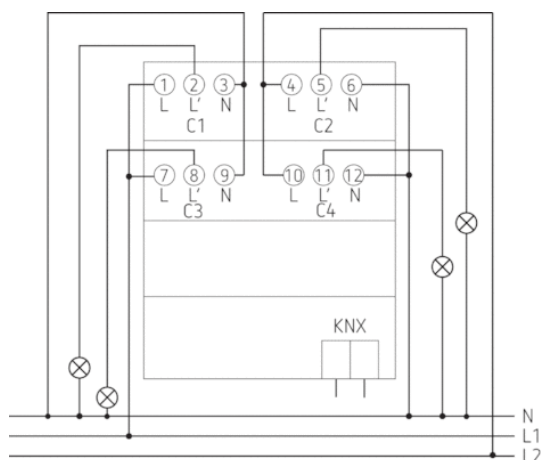

Funktionsbeschreibung

- 4-fach Universaldimmaktor LUXORliving
- Dimmleistung: 200 W pro Kanal, Dimmbereich 0-100%
- Zum Dimmen von Glühlampen, Niedervolt und Hochvolt-Halogenlampen, dimmbare LED-Retrofitlampen
- Auch zum Dimmen von dimmbaren Kompaktleuchtstofflampen durch unterschiedliche Dimmkurven geeignet
- LED Schaltzustandsanzeige für jeden Kanal
- Manuelle Bedienung am Gerät

Technische Daten

Betriebsspannung KNX	≤10 mA
Betriebsspannung	230 V AC
Stand-by Leistung	<1 W
Breite	4 TE
Montageart	DIN-Schiene
Anzahl Kanäle	4
Lampenarten	Glühlampen, Niedervolt- und Hochvolt-Halogenlampen, dimmbare Kompaktleuchtstofflampen und LED
Glüh-/Halogenlampenlast	200 W
LED-Lampe	Phasenabschnitt (RC-mode): 200 W
Kompaktleuchtstofflampen	Phasenabschnitt (RC-mode): 200 W
Schutzart	IP 20
Schutzklasse	II nach EN 60 669

Anschlussbilder

Maßbilder