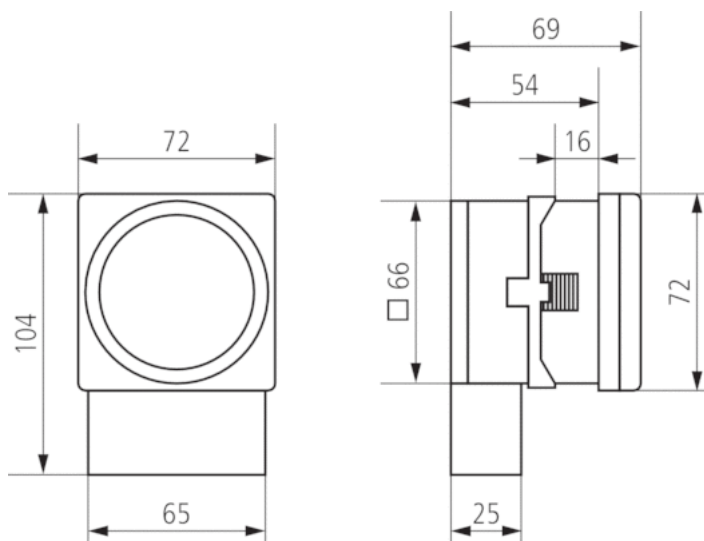

SYN 269 h

Artikel-Nr.: 2690008 / E-No: 533155037

Funktionsbeschreibung

- Analoge Zeitschaltuhr mit Tages- oder Wochenprogramm (Schaltscheibe drehbar)
- 1 Kanal
- Ohne Gangreserve
- Netzsynchron
- Schaltungsvorwahl
- Permanentschalter EIN/AUS
- Einfache Sommer-/Winterzeitkorrektur
 - Uhrzeitkorrektur im und gegen den Uhrzeigersinn möglich
- 32 Steckreiter im Lieferumfang
- Steckreiter
- Kürzeste Schaltzeit: 20 Minuten bzw. 2 Stunden
- Uhrzeiger für Zeitanzeige
- Schaltzustandsanzeige

Technische Daten

Betriebsspannung	230 V AC
Frequenz	50 Hz
Anzahl Kanäle	1
Montageart	Fronttafeleinbau/Wandmontage
Anschlussart	Schraubklemmen
Antrieb	Synchronmotor
Programm	Tagesprogramm, Wochenprogramm
Schaltleistung bei 250 V AC, $\cos \varphi = 1$	10 A
Schaltleistung bei 250 V AC, $\cos \varphi = 0,6$	2 A
Kürzeste Schaltzeit	20 min, 2 h
Programmierbar alle	5 min, 30 min
Ganggenauigkeit bei 25 °C	Netzsynchron
Kontaktart	Wechsler
Schaltausgang	Potenzialfrei und phasenunabhängig
Stand-by Leistung	0,9 W
Gehäuse- und Isolationsmaterial	Hochtemperaturbeständige, selbsterlöschende Thermoplaste
Schutzart	IP 20
Schutzklasse	II nach EN 60 730-1
Umgebungstemperatur	-10 °C ... +55 °C

Anschlussbilder

Maßbilder

Zubehör

Schnellbefestigung 72 x 72

- Artikel-Nr.: 9070071
Details ► www.theben-hts.ch