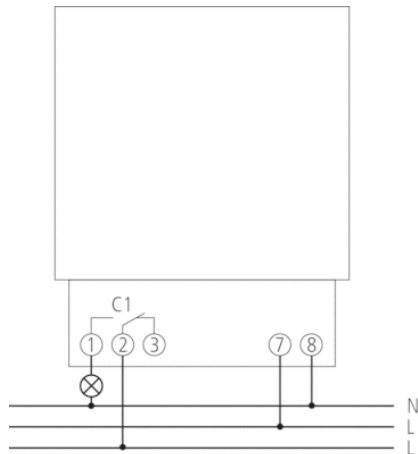

SYN 269 h

Artikel-Nr.: 2690008 / E-No: 533155037

Funktionsbeschreibung

- Analoge Zeitschaltuhr mit Tages- oder Wochenprogramm (Schaltscheibe drehbar)
- 1 Kanal
- Ohne Gangreserve
- Netzsynchron
- Schaltungsvorwahl
- Permanentschalter EIN/AUS
- Einfache Sommer-/Winterzeitkorrektur
 - Uhrzeitkorrektur im und gegen den Uhrzeigersinn möglich
- 32 Steckreiter im Lieferumfang
- Steckreiter
- Kürzeste Schaltzeit: 20 Minuten bzw. 2 Stunden
- Uhrzeiger für Zeitanzeige
- Schaltzustandsanzeige

Technische Daten

Betriebsspannung	230 V AC
Frequenz	50 Hz
Anzahl Kanäle	1
Montageart	Fronttafeleinbau/Wandmontage
Anschlussart	Schraubklemmen
Antrieb	Synchronmotor
Programm	Tagesprogramm, Wochenprogramm
Schaltleistung bei 250 V AC, $\cos \varphi = 1$	10 A
Schaltleistung bei 250 V AC, $\cos \varphi = 0,6$	2 A
Kürzeste Schaltzeit	20 min, 2 h
Programmierbar alle	5 min, 30 min
Ganggenauigkeit bei 25 °C	Netzsynchron
Kontaktart	Wechsler
Schaltausgang	Potenzialfrei und phasenunabhängig
Stand-by Leistung	0,9 W
Gehäuse- und Isolationsmaterial	Hochtemperaturbeständige, selbsterlöschende Thermoplaste
Schutzart	IP 20
Schutzklasse	II nach EN 60 730-1
Umgebungstemperatur	-10 °C ... +55 °C

Anschlussbilder

Maßbilder

Zubehör

Schnellbefestigung 72 x 72

- Artikel-Nr.: 9070071
Details ► www.theben-hts.ch