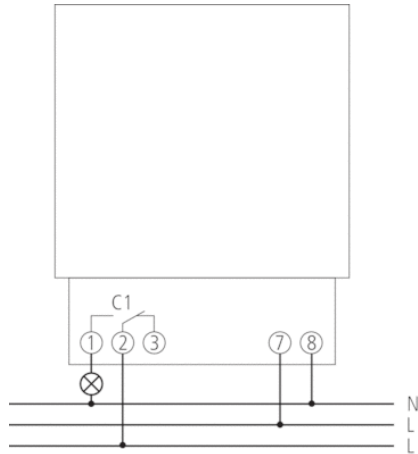

## Funktionsbeschreibung

- Analoge Zeitschaltuhr mit Tages- oder Wochenprogramm (Schaltscheibe drehbar)
- 1 Kanal
- Mit Gangreserve (NiMH-Zelle)
- Quarzgesteuert
- Schaltungsvorwahl
- Permanentschalter EIN/AUS
- Einfache Sommer-/Winterzeitkorrektur
  - Uhrzeitkorrektur im und gegen den Uhrzeigersinn möglich
- 32 Steckreiter im Lieferumfang
- Steckreiter
- Kürzeste Schaltzeit: 20 Minuten bzw. 2 Stunden
- Uhrzeiger für Zeitanzeige
- Schaltzustandsanzeige

## Technische Daten

Betriebsspannung	230 V AC
Frequenz	50 – 60 Hz
Anzahl Kanäle	1
Montageart	Fronttafeleinbau/Wandmontage
Anschlussart	Schraubklemmen
Antrieb	Quarzgesteuerter Schrittmotor
Programm	Tagesprogramm, Wochenprogramm
Gangreserve	3 Tage volle Gangreserve ca. 3 Tage nach Anschluss an Betriebsspannung
Schaltleistung bei 250 V AC, $\cos \varphi = 1$	10 A
Schaltleistung bei 250 V AC, $\cos \varphi = 0,6$	2 A
Kürzeste Schaltzeit	20 min, 2 h
Programmierbar alle	5 min, 30 min
Ganggenauigkeit bei 25 °C	$\leq \pm 1$ s/Tag (Quarz)
Kontaktart	Wechsler
Schaltausgang	Potenzialfrei und phasenunabhängig
Stand-by Leistung	0,5 W
Gehäuse- und Isolationsmaterial	Hochtemperaturbeständige, selbsterlöschende Thermoplaste
Schutzart	IP 20
Schutzklasse	II nach EN 60 730-1
Umgebungstemperatur	-10 °C ... +55 °C

## Anschlussbilder

## Maßbilder