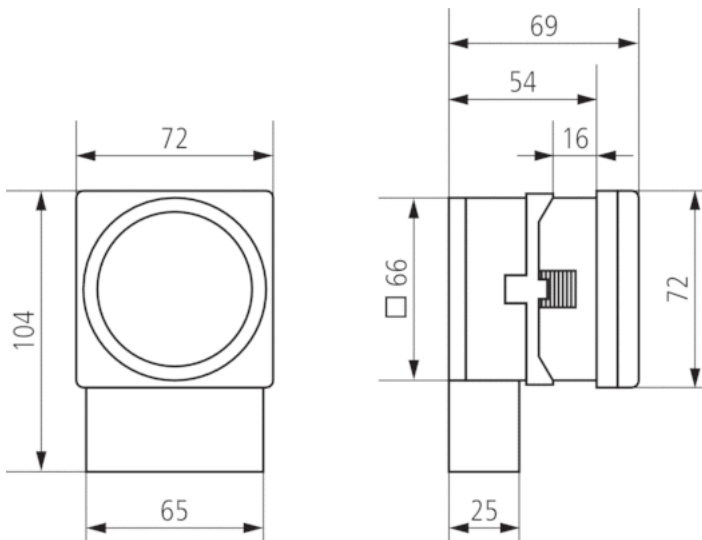

## Funktionsbeschreibung

- Analoge Zeitschaltuhr mit Tages- oder Wochenprogramm (Schaltscheibe drehbar)
- 1 Kanal
- Mit Gangreserve (NiMH-Zelle)
- Quarzgesteuert
- Schaltungsvorwahl
- Permanentschalter EIN/AUS
- Einfache Sommer-/Winterzeitkorrektur
  - Uhrzeitkorrektur im und gegen den Uhrzeigersinn möglich
- 32 Steckreiter im Lieferumfang
- Steckreiter
- Kürzeste Schaltzeit: 20 Minuten bzw. 2 Stunden
- Uhrzeiger für Zeitanzeige
- Schaltzustandsanzeige

## Anschlussbilder

## Maßbilder