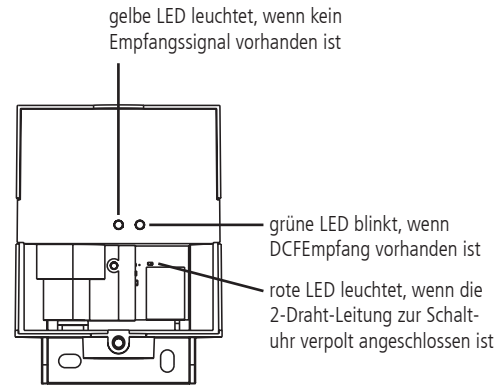

## Antenne top2 RC-DCF ausrichten

- Funkantenne so ausrichten, dass die grüne LED im Sekundentakt blinkt (Empfang vorhanden).

## Antenne top2 RC-DCF montieren

Montageempfehlung für einen störungsfreien Empfang ist die Gebäudeaußenseite.

- Polarität beachten!
- Kabel nicht parallel zur Antenne verlegen!
- Montage vermeiden in der Nähe von
  - Schaltnetzteilen
  - Funksendern
  - metallischen Gegenständen
  - Fernsehgeräten