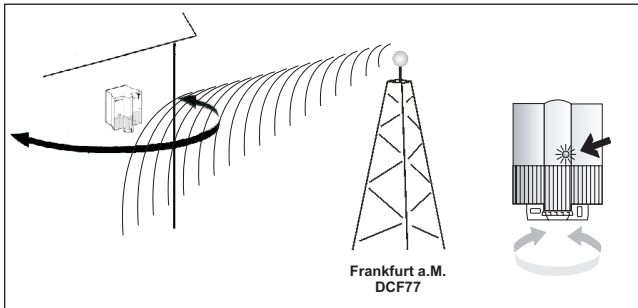

## Verwendung

Intelligente DCF-Antenne mit Prozessor gesteuertem Empfang. Die Daten werden frühestens nach 3 min. ausgewertet und an den Empfänger gesendet. Die Überprüfung der Verbindung an den Empfänger erfolgt alle 3 min.

## Antenne top2 RC-DCF ausrichten

- Funkantenne so ausrichten, dass die grüne LED im Sekundentakt blinkt (Empfang vorhanden).

## Antenne top2 RC-DCF montieren

Montageempfehlung für einen störungsfreien Empfang ist die Gebäudeaußenseite.

- Polarität beachten!
- Kabel nicht parallel zur Antenne verlegen!
- Montage vermeiden in der Nähe von
  - Schaltnetzteilen
  - Funksendern
  - metallischen Gegenständen
  - Fernsehgeräten

## Technische Daten

- Stromversorgung: zweipolig
- Betriebs-/Busspannung: 18 V/5 mA
- Zulässige Umgebungstemperatur: -20 °C ... +70 °C
- Schutzklasse: II nach EN 60730-1 bei bestimmungsgemäßer Montage
- Schutzart: IP 54 nach EN 60529
- Leitungstypen:
  - Mantelleitung: NYM (3 x 1,5 mm<sup>2</sup>)
  - MSR-Leitung: PYCYM, YCY (2 x 2 x 0,8 mm<sup>2</sup>)
  - Fernsprechleitung: J-Y(St)Y (2 x 2 x 0,8 mm<sup>2</sup>)
  - Klingelleitung: YR
- Empfindlichkeit: 100 µV/m
- Empfangsbereich: 1500 km um Frankfurt am Main
- Empfangsdauer: min. 3 Minuten
- Verwendung: nur für Geräte der top2-Reihe
- Teilnehmerzahl: max. 5 Teilnehmer pro Antenne