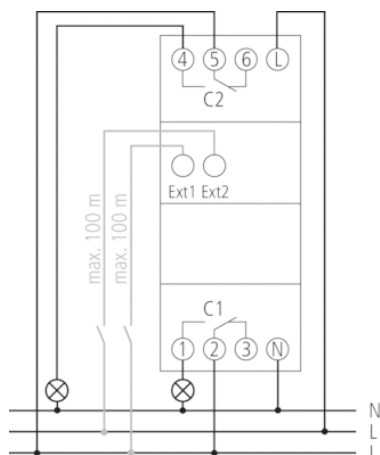

## Technische Daten

Betriebsspannung	230 V AC
Frequenz	50 – 60 Hz
Breite	2 TE
Montageart	DIN-Schiene
Kontaktart	Wechsler
Schaltausgang	Phasenunabhängig
Öffnungsweite	< 3 mm ( $\mu$ )
Programm	Wochenprogramm, Astroprogramm
Programmfunktionen	EIN-AUS, Impuls, Zyklus
Anzahl Kanäle	1
Anzahl Speicherplätze	84
Gangreserve	10 Jahre
Schaltleistung bei 250 V AC, $\cos \varphi = 1$	16 A
Schaltleistung bei 250 V AC, $\cos \varphi = 0,6$	10 A
Glüh-/Halogenlampenlast 230 V	2600 W
Kompaktleuchtstofflampen 230 V	1100 W
LED-Lampe < 2 W	50 W
LED-Lampe 2-8 W	600 W
LED-Lampe > 8 W	600 W
Leuchtstofflampenlast (VVG) nicht kompensiert	2600 VA
Leuchtstofflampenlast (VVG) reihenkomensiert	2600 VA
Einschaltstrom	max. 800 A / 200 $\mu$ s
Schaltleistung min.	ca. 10 mA
Kürzeste Schaltzeit	1 min
Ganggenauigkeit bei 25 °C	typisch $\pm 0,25$ s/Tag (Quarz)
Zeitbasis	Quarz
Stand-by Leistung	~0,4 W
Speicherkarte im Lieferumfang	–
Anschlussart	DuoFix-Steckklemmen
Externe Antenne anschließbar	–
Anzeige	LCD-Anzeige mit Textzeile
Bedienelemente	4 Tiptasten
Gehäuse- und Isolationsmaterial	Hochtemperaturbeständige, selbsterlöschende Thermoplaste
Schutzart	IP 20
Schutzklasse	II nach EN 60 730-1
Umgebungstemperatur	-30 °C ... +55 °C

## Anschlussbilder

## Maßbilder