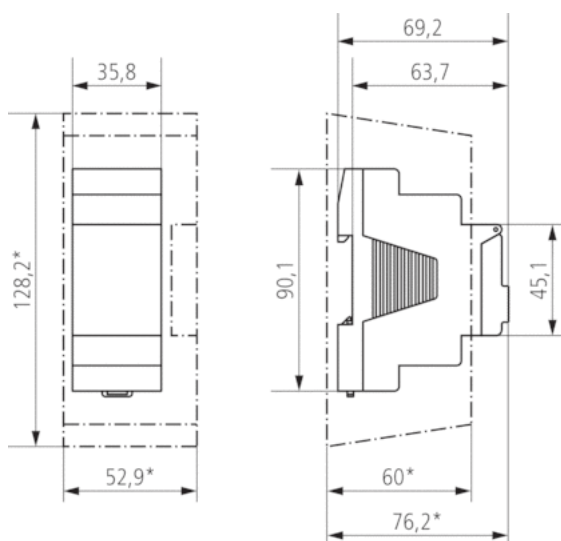

## Technische Daten

Betriebsspannung	230 V AC
Frequenz	50 – 60 Hz
Breite	2 TE
Montageart	DIN-Schiene
Kontaktart	Wechsler
Schaltausgang	Phasenunabhängig
Öffnungsweite	< 3 mm ( $\mu$ )
Programm	Wochenprogramm, Astroprogramm
Programmfunktionen	EIN-AUS, Impuls, Zyklus
Anzahl Kanäle	1
Anzahl Speicherplätze	84
Gangreserve	10 Jahre
Schaltleistung bei 250 V AC, $\cos \varphi = 1$	16 A
Schaltleistung bei 250 V AC, $\cos \varphi = 0,6$	10 A
Glüh-/Halogenlampenlast 230 V	2600 W
Kompaktleuchtstofflampen 230 V	1100 W
LED-Lampe < 2 W	50 W
LED-Lampe 2-8 W	600 W
LED-Lampe > 8 W	600 W
Leuchtstofflampenlast (VVG) nicht kompensiert	2600 VA
Leuchtstofflampenlast (VVG) reihenkomensiert	2600 VA
Einschaltstrom	max. 800 A / 200 $\mu$ s
Schaltleistung min.	ca. 10 mA
Kürzeste Schaltzeit	1 min
Ganggenauigkeit bei 25 °C	typisch $\pm 0,25$ s/Tag (Quarz)
Zeitbasis	Quarz
Stand-by Leistung	~0,4 W
Speicherkarte im Lieferumfang	–
Anschlussart	DuoFix-Steckklemmen
Externe Antenne anschließbar	–
Anzeige	LCD-Anzeige mit Textzeile
Bedienelemente	4 Tiptasten
Gehäuse- und Isolationsmaterial	Hochtemperaturbeständige, selbsterlöschende Thermoplaste
Schutzart	IP 20
Schutzklasse	II nach EN 60 730-1
Umgebungstemperatur	-30 °C ... +55 °C

## Anschlussbilder

## Maßbilder