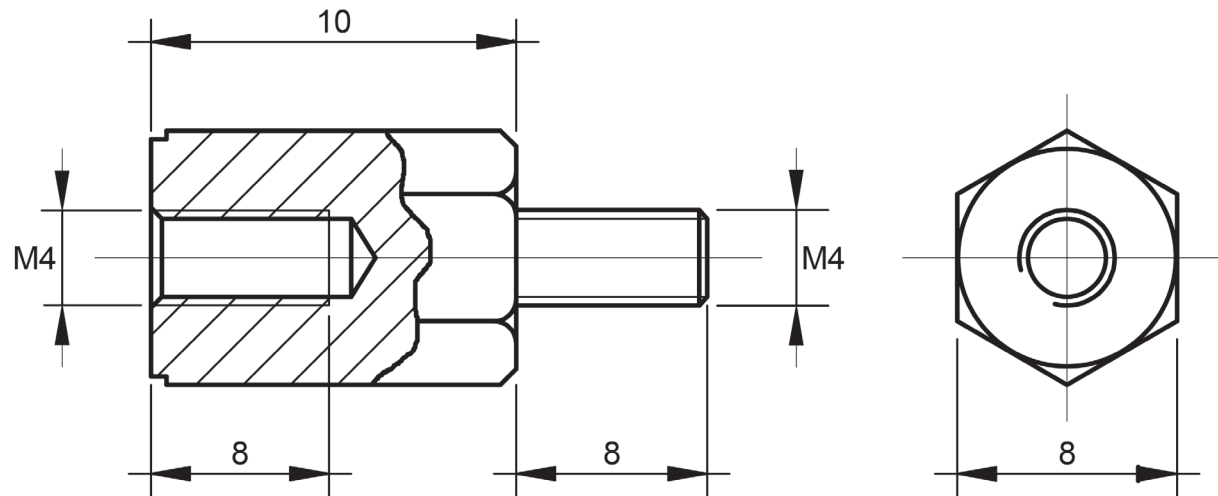

# AB4X10IAK

date/contact: 030423/CMA  
finishing: SNI  
last update: -  
drawing: 92762  
unit: mm  
page: 1/1

**EVE GmbH**  
Anni-Albers-Str. 15  
D-48282 Emsdetten  
Tel.: +49 (0)2572/9351-0  
info@eve.de • www.eve.de

Oberfläche: schwarz

Material: Polyamid 6.6

Allgemeintoleranzen DIN 2768 m