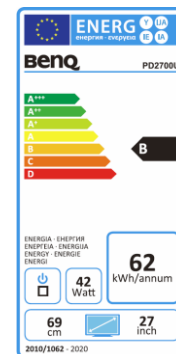

Datenblatt

BenQ PD2700U

68,58 cm / 27" LED Display

- 4K UHD – 3840 x 2160 / 16:9
- DisplayPort Ausgang (DaisyChain)
- Brightness Intelligence
- 100% sRGB und Rec.709
- Höhenverstellbarkeit 140 mm + Pivot

Modell : PD2700U
Art. Nr. / EAN Code : 9H.LHALB.QBE / 471 8755 07614 5

Panel Typ : 68,58 cm / 27" Wide TFT, IPS-Panel Technologie
Physikalische Auflösung : 3840 x 2160 UHD / 16:9
Pixelabstand : 0,155 mm
Bilddiagonale / -fläche (B x H) : 685,8 mm / 596,7 mm x 335,7 mm
Max. Farben : 1,07 Mrd.
Betrachtungswinkel H/V (CR>=10) : 178°/ 178°
Kontrast (statisch) : 3000:1
Kontrast (dynamisch) : 20 Mio.:1
Helligkeit : 350 cd/m²
Reaktionszeit : 5 ms (GtG)

Bildkontrollen Bedienelemente : Ein/Aus hard power Schalter, 5 OSD Sensor-Tasten, OSD Controller
Funktionen : Kontrast, Helligkeit, Schärfe, vertikale und horizontale Bildlage, Phase, Pixelclock, 1 Benutzer 11 vorprogrammierte Farbtemperaturen, Farbgewichtung, Sprachauswahl (17 Sprachen), OSD (Position, Anzeigezeit), Eingangsquelle, Werkseinstellungen, Anzeigeinformation

Umgebung Betrieb : + 5 ~ +40°C; 20 ~ 90% Luftfeuchtigkeit
Lagerung : -20 ~ +60°C; 10 ~ 90% Luftfeuchtigkeit

Eigenschaften Gewicht netto : 9,9 kg
Gehäusefarbe : Schwarz
Größe mit Fuß / ohne Fuß (H x B x T) : 548 x 614 x 230 mm / 368 x 614 x 59 mm
Mitgeliefertes Zubehör : Netz-, HDMI-, DP to mDP, USB-Kabel, Kurzanleitung, DisplayPilot, Handbuch CD, Werkskalibrierungsprotokoll