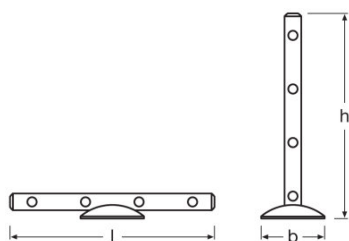

PRODUKTDATENBLATT

LEDstixx

LEDstixx | Kleine Helfer

ANWENDUNGSGEBIETE

- Sideboards
- Blumenarrangements
- Praktische Klebefläche oder Bohrvorrichtung
- Horizontale oder vertikale Ausrichtung an Wänden und Gegenständen möglich

Länge	222,0 mm
Breite	16,2 mm
Höhe	22,0 mm
Produktgewicht	94,00 g

Farben & Materialien

Gehäusematerial	Aluminium
Produktfarbe	Silber
Gehäusefarbe	Silber

Temperaturen & Betriebsbedingungen

Umgebungstemperaturbereich	-20...+60 °C
-----------------------------------	--------------