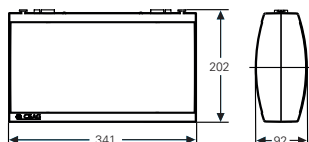

SV EURO 1 / SV EURO 2 LED

LED-Einzelbatterieleuchte Style Variant

Technische Daten SV EURO 1 / SV EURO 2 LED

Erkennungsweite	32 m	
Lichtstrom $\Phi_E / \Phi_{\text{Nenn}}$ am Ende der Nennbetriebsdauer	72 % (SV EURO 1 LED, Nennlichtstrom 250 lm) 64 % (SV EURO 2 LED)	
Material	Gehäuse Haube	Kunststoff (grau) RAL 7035 Kunststoff
Montageart	SV EURO 1 LED SV EURO 2 LED	Wand- oder Deckenmontage Decken-, Pendel-, Ketten- oder Wandauslegermontage
Abmessungen in mm (L x H x T)	SV EURO 1 342 x 200 x 68 SV EURO 2 341 x 202 x 92	
Gewicht	SV EURO 1-1/D LED SV EURO 1-3/D LED SV EURO 2-1/D LED SV EURO 2-3/D LED	1,9 kg 1,9 kg 1,8 kg 1,8 kg
Batterie	wiederaufladbarer, wartungsfreier u. gasdichter NC-Akku 3,6 V / 4,0 Ah	
Anschlussklemmen	für 2,5 mm²	
Anschlussspannung	230-240 V AC / 50/60 Hz	
Netzanschlussleistung	SV EURO 1 LED SV EURO 2 LED	14 VA / 6 W 16,5 VA / 7,5 W
Leuchtmittel	LED-Leiste	
Schutzklasse	II	
Schutzart	IP41 (IP54 als Option, nur für SV EURO 1)	
Zulässiger Temperaturbereich Dauerlicht / Bereitschaftslicht	+5 °C bis +35 °C	

SV EURO 2 LED mit Piktogramm PR

Bestellangaben

Typ	Notlicht-dauer	EAN 36 60191	Gewicht [kg]	VE Stk.	Bestell-Nr.
SV EURO 1-1/D LED (SET)	1 h	60611 4	1,90	1	40071349396
SV EURO 1-3/D LED (SET)	3 h	60614 5	1,90	1	40071349397
SV EURO 2-1/D LED (SET)	1 h	60613 8	1,80	1	40071349398
SV EURO 2-3/D LED (SET)	3 h	60612 1	1,80	1	40071349399

Lieferumfang:

Leuchtgehäuse inkl. klarer Abdeckhaube(n), 3 Piktogrammfolien PR, PL und PU, Folieneinheit mit Prüftaster und 1 grünen LED zur Ladekontrolle.

Zubehör und Ersatzteile für SV EURO 1

Typ	EAN 40 12539	Gewicht [kg]	VE Stk.	Bestell-Nr.
Ballschutzkorb 400 x 274 x 115,8 mm	06138 0	1,30	1	40071348370
IP54 Nachrüstsatz * für Elektronik und Leuchtmittel	06406 0	0,90	1	40071350420

* Für erhöhte Dichtigkeitsanforderungen in Innenräumen.