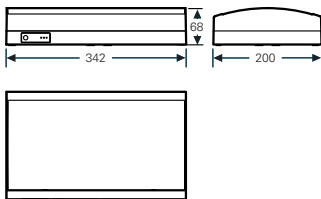

SV EURO 1 / SV EURO 2 LED

LED-Einzelbatterieleuchte Style Variant

Technische Daten SV EURO 1 / SV EURO 2 LED

Erkennungsweite	32 m	
Lichtstrom $\Phi_E / \Phi_{\text{Nenn}}$ am Ende der Nennbetriebsdauer	72 % (SV EURO 1 LED, Nennlichtstrom 250 lm) 64 % (SV EURO 2 LED)	
Material	Gehäuse Haube	Kunststoff (grau) RAL 7035 Kunststoff
Montageart	SV EURO 1 LED SV EURO 2 LED	Wand- oder Deckenmontage Decken-, Pendel-, Ketten- oder Wandauslegermontage
Abmessungen in mm (L x H x T)	SV EURO 1 342 x 200 x 68 SV EURO 2 341 x 202 x 92	
Gewicht	SV EURO 1-1/D LED SV EURO 1-3/D LED SV EURO 2-1/D LED SV EURO 2-3/D LED	1,9 kg 1,9 kg 1,8 kg 1,8 kg
Batterie	wiederaufladbarer, wartungsfreier u. gasdichter NC-Akku 3,6 V / 4,0 Ah	
Anschlussklemmen	für 2,5 mm ²	
Anschlussspannung	230-240 V AC / 50/60 Hz	
Netzanschlussleistung	SV EURO 1 LED SV EURO 2 LED	14 VA / 6 W 16,5 VA / 7,5 W
Leuchtmittel	LED-Leiste	
Schutzklasse	II	
Schutzart	IP41 (IP54 als Option, nur für SV EURO 1)	
Zulässiger Temperaturbereich Dauerlicht / Bereitschaftslicht	+5 °C bis +35 °C	

SV EURO 1 LED mit klarer Scheibe

SV EURO 1 LED mit Piktogramm PR

SV EURO 1 LED

SV EURO 2 LED mit Piktogramm PR

Piktogrammfolien

Bestellangaben

Typ	Notlicht-dauer	EAN 36 60191	Gewicht [kg]	VE Stk.	Bestell-Nr.
SV EURO 1-1/D LED (SET)	1 h	60611 4	1,90	1	40071349396
SV EURO 1-3/D LED (SET)	3 h	60614 5	1,90	1	40071349397
SV EURO 2-1/D LED (SET)	1 h	60613 8	1,80	1	40071349398
SV EURO 2-3/D LED (SET)	3 h	60612 1	1,80	1	40071349399

Lieferumfang:

Leuchtgehäuse inkl. klarer Abdeckhaube(n), 3 Piktogrammfolien PR, PL und PU, Folieneinheit mit Prüftaster und 1 grünen LED zur Ladekontrolle.

Zubehör und Ersatzteile für SV EURO 1

Typ	EAN 40 12539	Gewicht [kg]	VE Stk.	Bestell-Nr.
Ballschutzkorb 400 x 274 x 115,8 mm	06138 0	1,30	1	40071348370
IP54 Nachrüstsatz * für Elektronik und Leuchtmittel	06406 0	0,90	1	40071350420