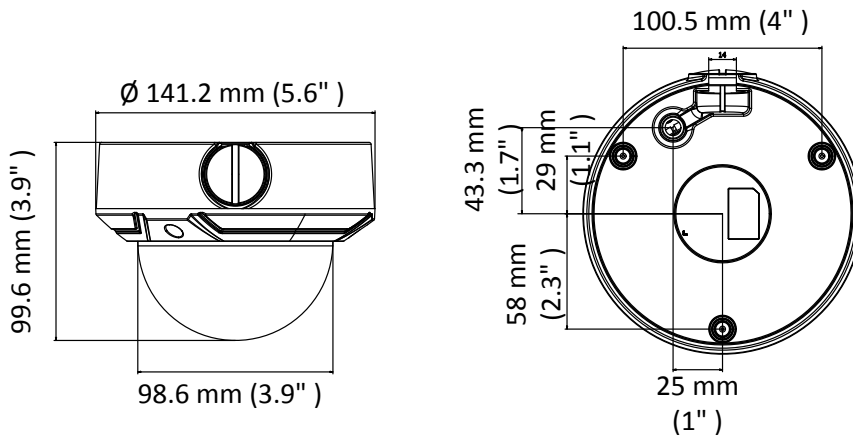

Protokolle	TCP/IP, ICMP, HTTP, HTTPS, FTP, DHCP, DNS, DDNS, RTP, RTSP, RTCP, NTP, UPnP, SMTP, IGMP, 802.1X, QoS, IPv6, UDP, Bonjour
Allgemeine Funktionen	“One-Key Reset”, Anti-flimmern, Herzschlag, Spiegeln, Passwortschutz, Privatzonen Maske, Wasserzeichen
API	ONVIF (PROFIL S, PROFIL G), ISAPI
Gleichzeitige Liveansicht	Bis zu 6 Kanäle
Benutzer/Host	Bis zu 32 Benutzer 3 levels: Administrator, Operator und Benutzer
Client Software	iVMS-4200, iVMS-4500, iVMS-5200
Web Browser	IE8+, Chrome 31.0-44, Firefox 30.0-51, Safari 8.0+
Schnittstellen	
Kommunikationsschnittstelle	1 RJ45 10M/100M selbst einstellender Ethernet Port
Videoausgang (ohne -Z)	1Vp-p Komposit Ausgang (75 Ω/BNC)
Allgemeines	
Betriebsbedingungen	-30 °C bis 50 °C (-22 °F bis 122 °F), Luftfeuchtigkeit: 95% oder weniger (nicht kondensierend)
Spannungsversorgung	12 VDC ± 25%, 5.5 mm Koaxial Stromstecker PoE (802.3af, Klasse 3)
Leistungsaufnahme und Strom	-Z: 12 VDC, 0.8 A, Max: 10 W; PoE: (802.3af, 36 V bis 57 V), 0.4 A bis 0.2 A, Max: 12 W -V: 12 VDC, 0.5 A, Max: 6 W; PoE: (802.3af, 36 V bis 57 V), 0.3 A bis 0.1 A, Max: 8 W
Schutzklasse	IP67, IK10
Material	Metall & Kunststoff
Abmessungen	Kamera: Ø 141.2 mm × 99.6 mm (Ø 5.6" × 3.9") Mit Verpackung: 140 mm × 140 mm × 154 mm (5.5" × 5.5" × 6.1")
Gewicht	Kamera: etwa 830 g (1.8 lb.) Mit Verpackung: etwa 1070 g (2.4 lb.)

Verfügbare Modelle

HWI-D620H-V (2.8 mm bis 12 mm), HWI-D620H-Z (2.8 mm bis 12 mm)

Abmessungen

Zubehör

DS-1227ZJ
Deckenhalterung unterputz

DS-1273ZJ-135
Wandhalterung

DS-1273ZJ-135B
Wandhalterung mit
Anschlusskasten