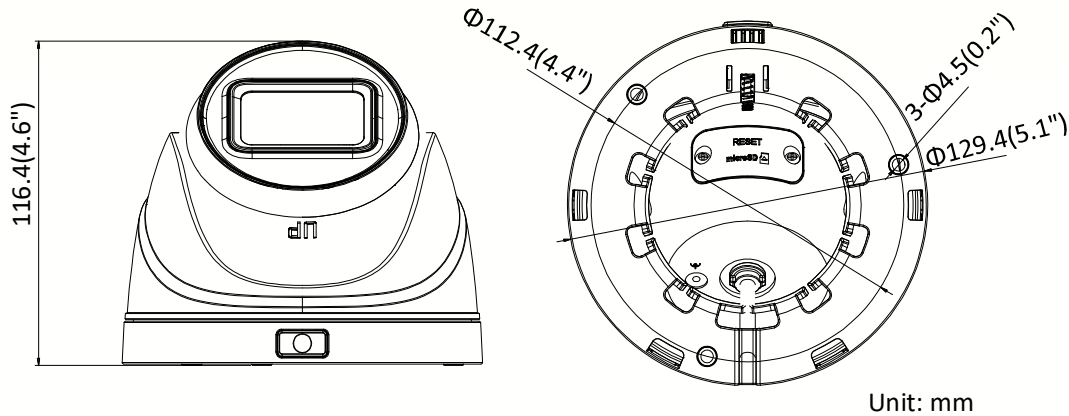

Verfügbare Modelle

HWI-T641H-Z (2.8 bis 12 mm)

Abmessungen

Zubehör

Distributed by

HIKVISION®
HiWatch Series

Headquarters

No.555 Qianmo Road, Binjiang District,
Hangzhou 310051, China
T +86-571-8807-5998
overseasbusiness@hikvision.com

Hikvision USA
T +1-909-895-0400
sales.usa@hikvision.com

Hikvision Italy
T +39-0438-6902
info.it@hikvision.com

Hikvision Singapore
T +65-6684-4718
sg@hikvision.com

Hikvision Africa
T +27 (10) 0351172
sale.africa@hikvision.com

Hikvision Europe
T +31-23-55-42-770
info.eu@hikvision.com

Hikvision France
T +33(0)1-85-330-450
info.fr@hikvision.com

Hikvision Oceania
T +61-2-8599-4233
salesau@hikvision.com

Hikvision Hong Kong
T +852-2151-1761

Hikvision Middle East
T +971-4-8816086
salesme@hikvision.com

Hikvision Spain
T +34-91-737-16-55
info.es@hikvision.com

Hikvision Canada
T +1-909-895-0400
sales.usa@hikvision.com

Hikvision Russia
T +7-495-669-67-99
saleru@hikvision.com

Hikvision Poland
T +48-22-460-01-50
potand@hikvision.com

Hikvision Korea
T +82-31-731-8841
sales.korea@hikvision.com

Hikvision India
T +91-22-28469900
sales@pramahikvision.com

Hikvision UK
T +01628-902140
support.uk@hikvision.com

Hikvision Brazil
T +55 11 3318-0050
Latam.support@hikvision.com