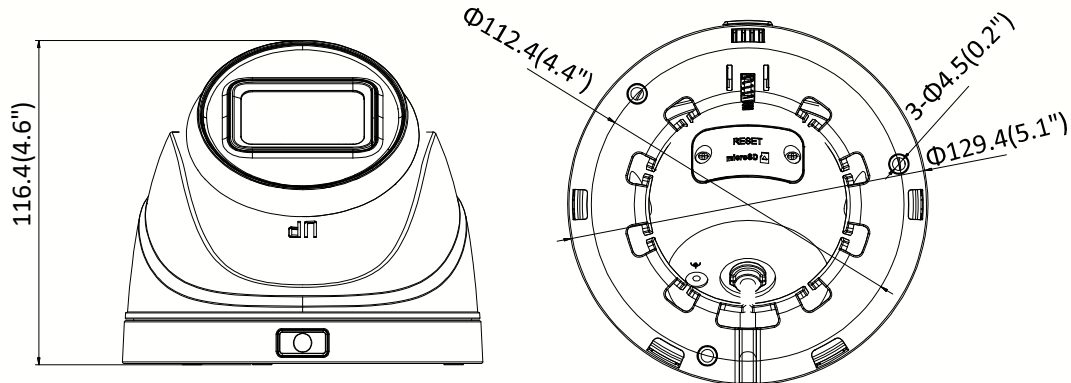

API	ONVIF (PROFIL S, PROFIL G), ISAPI
Gleichzeitige Liveansicht	Bis zu 6 Kanäle
Benutzer/Host	Up to 32 users 3 levels: Administrator, Operator, and User
Client Software	iVMS-4200, Hik-Connect, iVMS-5200, iVMS-4500
Web Browser	IE8+, Chrome 31.0-44, Firefox 30.0-51, Safari 8.0+
Schnittstelle	
Kommunikationsschnittstelle	1 RJ45 10M/100M selbst einstellender Ethernet Port
On-Board Speicher	Eingebauter MicroSD/SDHC/SDXC Platz, Bis zu 128 GB
Reset Knopf	Ja
Allgemeines	
Betriebsbedingungen	-30 °C bis 50 °C (-22 °F bis 122 °F), Luftfeuchtigkeit: 95% oder weniger (nicht kondensierend)
Spannungsversorgung	12 VDC ± 25%, 5.5 mm koaxial Stromstecker PoE (802.3af, Klasse 3)
Leistungsaufnahme und Strom	12 VDC, 0.5 A, Max: 5 W PoE: (802.3af, 36 V bis 57 V), 0.2 A bis 0.1 A, Max: 6.5 W
Schutzklasse	IP67
Material	Kamera Gehäuse: Metall, Halterung: Kunststoff
Abmessungen	Kamera: Ø 129.4 mm × 116.4 mm (5.1" × 4.6") Mit Verpackung: Ø 170 mm × 150 mm (6.7" × 5.9")
Gewicht	Kamera: 560 g (1.2 lb.) Mit Verpackung : 850g (1.9 lb.)

Verfügbare Modelle

HWI-T621H-Z (2.8 bis 12 mm)

Abmessungen

Unit: mm

Zubehör

DS-1273ZJ-130-TRL
Wandhalterung

DS-1271ZJ-130-TRL
Teleskop
Deckenhalterung

DS-1275ZJ
Vertikale
Masthalterung