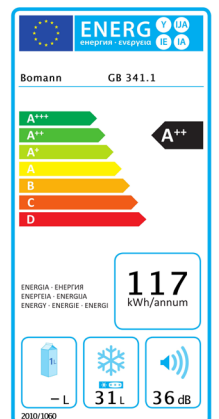

**Abmessung**  
51.0 x 47.0 x 45.0 cm

**4 Sterne Gefrierraum**

**Wechselbarer Türanschlag**

**Energieeffizient**

Ohne Dekoration

### Spezifikation

- Nutzinhalt: 31 Liter
- 4 Sterne-Kennzeichnung
- Stufenlose Temperaturregelung, innen liegend
- Temperaturbereich:  $\leq -18^{\circ}\text{C}$
- Gefriervermögen: 2.5 kg / 24 h
- Lagerzeit bei Störung: max. 20 h
- Manuelle Abtauung
- Gitterablage, herausnehmbar
- Eisdübelchale
- Türanschlag rechts, wechselbar
- Justierbare Standfüße

### Technische Daten

Anschlussspannung: 220-240 V~ / 50 Hz  
Leistungsaufnahme: 60 W  
Klimaklasse: N/ST (+16°C ~ +38°C)  
Kühlmittel: R600a  
Betriebsgeräusch: 36 dB

### Verbrauchsdaten

Energieverbrauch / 24 h: 0.32 kWh  
Energieverbrauch / Jahr: 117 kWh  
(gem. EU-Datenblatt nach Verordnung Nr. 1060/2010)

Farbe: weiß  
Artikel Nr.: 734 110  
Artikel EAN-Code: 4 004 470 341 102  
Farbe: Edelstahl-Optik  
Artikel Nr.: 734 190  
Artikel EAN-Code: 4 004 470 341 904