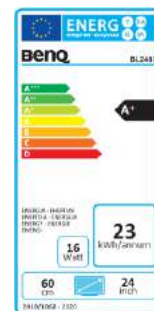

Datenblatt

BenQ BL2483

60,96 cm / 24" Business Monitor

- Full HD 16:9
- Color Weakness Mode
- Brightness Intelligence
- ePaper Mode

	Modell : BL2483
	Art. Nr. / EAN Code : 9H.LJALB.QBE / 471 8755 07964 1
Panel	Typ : 60,96 cm / 24" Wide, TN-Panel Physikalische Auflösung : 1920 x 1080 Full-HD / 16:9 Pixelabstand : 0,276 mm Bilddiagonale / -fläche (B x H) : 609,6 mm / 531,36 x 298,89 mm Max. Farbtiefe : 16,7 Mio. Panel : 8 Bit Betrachtungswinkel H, V (CR>10) : 170° / 160° Kontrast (statisch) : 1000:1 Kontrast (dynamisch) : 12 Mio.:1 Helligkeit : 250 cd/m ² Reaktionszeit : 1 ms (GtG)
Eingänge	HDMI Buchse : 1x HDMI 1.4 D-Sub Buchse : 1x VGA DVI Buchse : 1x DVI-D Kopfhöreranschluss : Ja Eingangsfrequenz H / V : 30 ~ 83 kHz / 50 ~ 76 Hz
Extras	Bildqualität : Flicker Free, Low Blue Light, Brightness Intelligence, Color Weakness Sicherung : Kensington Lock Halterung VESA : 100 mm x 100 mm Neigebereich : -5° / +20° vorn/hinten
Energie	Netzadapter : internes Netzteil Betriebsspannung : 90 ~ 264 VAC / 47 ~ 63 Hz Leistungsaufnahme (base on On Mode) : 25 W Leistungsaufnahme (base on Energy Star) : 17,5 W Leistungsaufnahme (Power saving Mode) : 0,5 W
Zertifizierungen	TCO : 8.0 EPEAT : Bronze Energy Star : 7.0
Umgebung	Betrieb : + 5 ~ +40°C ; 20 ~ 90% Luftfeuchtigkeit Lagerung : -20 ~ +60°C ; 10 ~ 90% Luftfeuchtigkeit
Eigenschaften	Gewicht netto : 3,9 kg Gehäusefarbe : Schwarz Größe mit / ohne Fuß (H x B x T) : 433 x 565 x 175 / 338 x 565 x 51 mm Mitgeliefertes Zubehör : Netz-, VGA-, DVI- Kabel, Kurzanleitung, CD-Manual Garantie und Service : 3 Jahre Vor-Ort-Austausch-Service