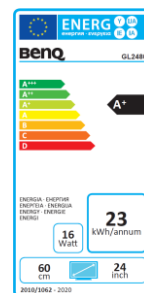

Datenblatt

BenQ GL2480

60,96 cm / 24" Monitor

- Full HD 16:9
- Color Weakness Mode
- Brightness Intelligence
- ePaper Mode

	Modell :	GL2480
	Art. Nr. / EAN Code :	9H.LHXLB.QBE / 471 8755 07921 4
Panel	Typ :	60,96 cm / 24" Wide, TN-Panel
	Physikalische Auflösung :	1920 x 1080 Full-HD / 16:9
	Pixelabstand :	0,276 mm
	Bilddiagonale / -fläche (B x H) :	609,6 mm / 531,36 x 298,89 mm
	Max. Farbtiefe :	16,7 Mio.
	Panel :	8 Bit
	Betrachtungswinkel H, V (CR>10) :	170° / 160°
	Kontrast (statisch) :	1000:1
	Kontrast (dynamisch) :	12 Mio.:1
	Helligkeit :	250 cd/m ²
	Reaktionszeit :	1 ms (GtG)
Eingänge	HDMI Buchse :	1x HDMI 1.4
	D-Sub Buchse :	1x VGA
	DVI Buchse :	1x DVI-D
	Kopfhöreranschluss :	Ja
	Eingangsfrequenz H / V :	30 ~ 83 kHz / 50 ~ 76 Hz
Extras	Bildqualität :	Flicker Free, Low Blue Light, Brightness Intelligence, Color Weakness
	Sicherung :	Kensington Lock
	Halterung VESA :	100 mm x 100 mm
	Neigebereich :	-5° / +20° vorn/hinten
Energie	Netzadapter :	internes Netzteil
	Betriebsspannung :	90 ~ 264 VAC / 47 ~ 63 Hz
	Leistungsaufnahme (base on On Mode) :	25 W
	Leistungsaufnahme (base on Energy Star) :	17,5 W
	Leistungsaufnahme (Power saving Mode) :	0,5 W
Zertifizierungen	TCO :	8.0
	EPEAT :	Bronze
	Energy Star :	7.0
Umgebung	Betrieb :	+ 5 ~ +40°C ; 20 ~ 90% Luftfeuchtigkeit
	Lagerung :	-20 ~ +60°C ; 10 ~ 90% Luftfeuchtigkeit
Eigenschaften	Gewicht netto :	3,9 kg
	Gehäusefarbe :	Schwarz
	Größe mit / ohne Fuß (H x B x T) :	433 x 565 x 175 / 338 x 565 x 51 mm
	Mitgeliefertes Zubehör :	Netz-, VGA- Kabel, Kurzanleitung, CD-Manual