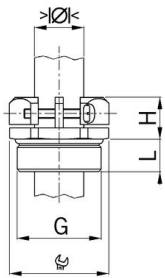

Anschlussgewinde Pg

Kabelverschraubungen Progress® Messing mit Klemmbacken

Zulassungstyp: Progress MS KBST

· Mechanische Zugentlastung B

Artikel-Nr.:	1836.02
EAN:	7611614043210
Material	Messing vernickelt
Klemmschrauben	Rostfreier Stahl A2
Schutzart	IP 20
Einsatztemperatur	-50°C / +300°C
Gewinde	Pg 36
Minimaler Klemmbereich	24.0 mm
Maximaler Klemmbereich	36.0 mm
Schlüsselweite	55 mm
Masswert H	18 mm
Gewindelänge L	10 mm
Versand	10
Preis/100 ST	1.780,00 €
Preisgruppe	540