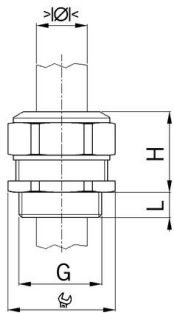

Anschlussgewinde Pg

AGRO Kabelverschraubungen Progress® Kunststoff GFK erhöhte Sicherheit Ex e II

Zulassungstyp: Progress GFK EX

- Hellgrau RAL 7035
- Einteiliger Dichteinsatz

Artikel-Nr.:	EX1571.29.250
EAN:	7611614179063
Material	Polyamid glasfaserverstärkt
Eigenschaften	halogenfrei
Dichtung	TPE / NBR
Schutzart	IP 66 / IP 68
Prüfnorm	IEC EN 60079-0 / IEC EN 60079-7 / IEC EN 60079-31
Gas	II 2G Ex eb IIC Gb
Staub	II 2D Ex tb IIIC Db
Zone	Gas 1 und 2 / Staub 21 und 22
Zertifikat	SEV 15 ATEX 0152X
IECEx Zertifikat	IECEx SEV 15.0019X
Einsatztemperatur	-20°C / +85°C
Gewinde	Pg 29
Minimaler Klemmbereich	23.0 mm
Maximaler Klemmbereich	25.0 mm
Schlüsselweite	41 mm
Masswert H	36 mm
Gewindelänge L	13 mm
Hinweis	3
Versand	25
Preis/100 ST	1.160,00 €
Preisgruppe	530

3 = Material Dichteinsatz NBR