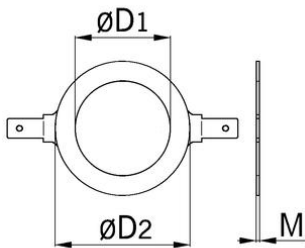

## Zubehör zu EMV-Kabelverschraubungen

### Erdungslaschen zu Kabelverschraubungen

- Erdungslaschen zu Kabelverschraubungen
- Anschlussgewinde metrisch

<b>Artikel-Nr.:</b>	<b>1063.80.10</b>
EAN:	7611614141282
Material	Messing roh
Einsatzbereich	Löt- oder steckbar 6,3 x 1,0 mm
Einsatztemperatur	-60°C / +200°C
passend zu Gewinde	M63
Durchmesser 1	63.5
Durchmesser 2	78
Materialdicke	1
Verpackung innen/Versand	10/50
Preis/100 ST	2.360,00 €
Preisgruppe	590