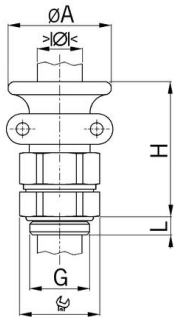

## Anschlussgewinde Gasrohr

### AGRO Ex Kabelverschraubungen Messing druckfeste Kapselung Ex d IIC

#### Zulassungstyp: Serie 18

- Einteiliger Dichteinsatz
- nicht durchgehend isolierend

<b>Artikel-Nr.:</b>	<b>181/2G.16.26</b>
EAN:	7611614043432
Material	Messing vernickelt
Schrauben	Rostfreier Stahl A2
Dichtung	NBR
O-Ring	-40
Schutzart	IP 68 (30 bar)
Prüfnorm	IEC EN 60079-0 / IEC EN 60079-1 / IEC EN 60079-31
Gas	II 2G Ex db eb IIC
Staub	II 2D Ex ta IIIC
Zone	Gas 1 und 2 / Staub 21 und 22
Zertifikat	PTB 00 ATEX 1059
IECEx Zertifikat	IECEx PTB 12.0056
Einsatztemperatur	+100°C
Gewinde	G 1/2 "
Minimaler Klemmbereich	11.0 mm
Maximaler Klemmbereich	13.0 mm
Schlüsselweite	26 mm
Durchmesser A	32
Masswert H	57 mm
Gewindelänge L	14 mm
Versand	25
Preis/100 ST	4.870,00 €
Preisgruppe	530