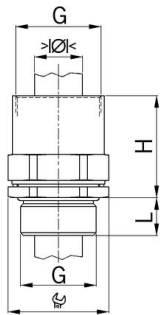

AGRO Kombi-EMV-Schlauchverschraubung für Kupfer-Hohlgeflechte

AGRO Kombi-EMV-Schlauchverschraubung für Kupfer-Hohlgeflechte

· Passend zu ROHRflex® Wellschlauch

Artikel-Nr.:	1165.84.40.34
EAN:	7611614219639
Material	Messing vernickelt
Kontakthülse	Messing vernickelt
O-Ring	NBR
Schutzart	IP 68 (mit Rohrflex®-Ringwellschlauch)
Eigenschaften	Dank unserer Kombi-EMV-Schlauchverschraubung für Kupfer-Hohlgeflechte können die Geflechte problemlos auf Masse geführt werden. Eine Kontakthülse garantiert optimale und ausreissfeste Schirmkontaktierung und gleichzeitig eine vibrations sichere Einführung.
Einsatztemperatur	-40°C / +120°C
Gewinde	M40x1.5
Minimaler Klemmbereich	16.0 mm
Maximaler Klemmbereich	27.0 mm
Schlüsselweite	46 mm
Masswert H	45 mm
Gewindelänge L	13 mm
Versand	10
Preis/100 ST	4.320,00 €
Preisgruppe	520