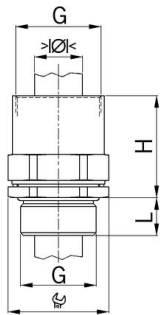

AGRO Kombi-EMV-Schlauchverschraubung für Kupfer-Hohlgeflechte

AGRO Kombi-EMV-Schlauchverschraubung für Kupfer-Hohlgeflechte

· Passend zu ROHRflex® Wellenschlauch

Artikel-Nr.:	1165.84.32.34
EAN:	7611614219622
Material	Messing vernickelt
Kontakthülse	Messing vernickelt
O-Ring	NBR
Schutzart	IP 68 (mit Rohrflex®-Ringwellenschlauch)
Eigenschaften	Dank unserer Kombi-EMV-Schlauchverschraubung für Kupfer-Hohlgeflechte können die Geflechte problemlos auf Masse geführt werden. Eine Kontakthülse garantiert optimale und ausreissfeste Schirmkontaktierung und gleichzeitig eine vibrations sichere Einführung.
Einsatztemperatur	-40°C / +120°C
Gewinde	M32x1.5
Minimaler Klemmbereich	12.0 mm
Maximaler Klemmbereich	20.0 mm
Schlüsselweite	36 mm
Masswert H	36.5 mm
Gewindelänge L	13 mm
Versand	25
Preis/100 ST	2.290,00 €
Preisgruppe	520